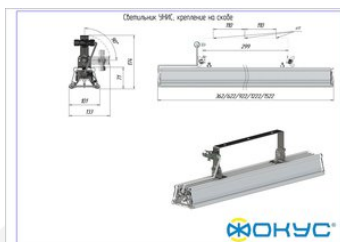

Фокус УНИС 120, с креплением на трос, матовое стекло

артикул 100469

~~19 485,00~~

18 510,00

Указана цена при заказе на сайте

Наличие: под заказ

Срок поставки: от 5 до 10 рабочих дней

Гарантия: 5 лет

Сделано в России

Характеристики

Светотехнические характеристики

СВЕТОВОЙ ПОТОК, ЛМ	13200
ТИП КСС	Д
ЦВЕТОВАЯ ТЕМПЕРАТУРА, К	4000
СВЕТОВАЯ ОТДАЧА, ЛМ/Вт	110,0
УГОЛ ИЗЛУЧЕНИЯ, ГРАДУСЫ	120
ИНДЕКС ЦВЕТОПЕРЕДАЧИ CRI, НЕ МЕНЕЕ	80
ПРОИЗВОДИТЕЛЬ СВЕТОДИОДОВ	Ю. Корея

Электрические характеристики

МОЩНОСТЬ, Вт	120
ЭНЕРГОПОТРЕБЛЕНИЕ В МЕСЯЦ ПРИ РАБОТЕ 12 ЧАСОВ В СУТКИ, кВт*ч	43,9
КЛАСС ЗАЩИТЫ ОТ ПОРАЖЕНИЯ ЭЛ. ТОКОМ	I
НАПРЯЖЕНИЕ ПИТАНИЯ (ПЕРЕМЕННЫЙ ТОК), В	170 - 264
НАПРЯЖЕНИЕ ПИТАНИЯ (ПОСТОЯННЫЙ ТОК), В	200 - 370

Общие характеристики