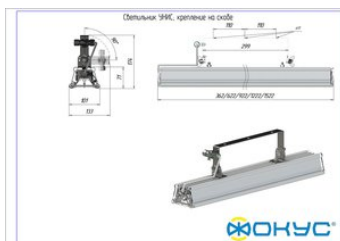

Фокус УНИС 120, с креплением на трос, прозрачное стекло

артикул 100468

Наличие: под заказ

Срок поставки: от 5 до 10 рабочих дней

Гарантия: 5 лет

Сделано в России

Характеристики

Светотехнические характеристики

СВЕТОВОЙ ПОТОК, ЛМ	15000
ТИП КСС	Г (Г1Д)
ЦВЕТОВАЯ ТЕМПЕРАТУРА, К	4000
СВЕТОВАЯ ОТДАЧА, ЛМ/Вт	125,0
УГОЛ ИЗЛУЧЕНИЯ, ГРАДУСЫ	90
ИНДЕКС ЦВЕТОПЕРЕДАЧИ CRI, НЕ МЕНЕЕ	80
ПРОИЗВОДИТЕЛЬ СВЕТОДИОДОВ	Ю. Корея

Электрические характеристики

МОЩНОСТЬ, Вт	120
ЭНЕРГОПОТРЕБЛЕНИЕ В МЕСЯЦ ПРИ РАБОТЕ 12 ЧАСОВ В СУТКИ, кВт*ч	43,9
КЛАСС ЗАЩИТЫ ОТ ПОРАЖЕНИЯ ЭЛ. ТОКОМ	I
НАПРЯЖЕНИЕ ПИТАНИЯ (ПЕРЕМЕННЫЙ ТОК), В	170 - 264
НАПРЯЖЕНИЕ ПИТАНИЯ (ПОСТОЯННЫЙ ТОК), В	200 - 370

Общие характеристики

СТЕПЕНЬ ЗАЩИТЫ	IP67
КЛИМАТИЧЕСКОЕ ИСПОЛНЕНИЕ	УХЛ1