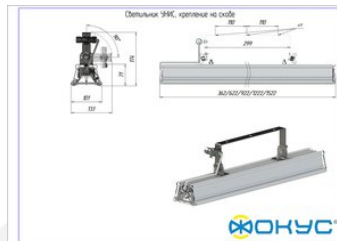

Фокус УНИС 120, с креплением скобой, призматическое стекло

артикул 100461

~~19 485,00~~ □

18 510,00 □

Указана цена при заказе на сайте

Наличие: под заказ

Срок поставки: от 5 до 10 рабочих дней

Гарантия: 5 лет

Сделано в России

Характеристики

Светотехнические характеристики

СВЕТОВОЙ ПОТОК, ЛМ	13200
ТИП КСС	Д
ЦВЕТОВАЯ ТЕМПЕРАТУРА, К	4000
СВЕТОВАЯ ОТДАЧА, ЛМ/Вт	110,0
УГОЛ ИЗЛУЧЕНИЯ, ГРАДУСЫ	120
ИНДЕКС ЦВЕТОПЕРЕДАЧИ CRI, НЕ МЕНЕЕ	80
ПРОИЗВОДИТЕЛЬ СВЕТОДИОДОВ	Ю. Корея

Электрические характеристики

МОЩНОСТЬ, Вт	120
ЭНЕРГОПОТРЕБЛЕНИЕ В МЕСЯЦ ПРИ РАБОТЕ 12 ЧАСОВ В СУТКИ, кВт*ч	43,9
КЛАСС ЗАЩИТЫ ОТ ПОРАЖЕНИЯ ЭЛ. ТОКОМ	I
НАПРЯЖЕНИЕ ПИТАНИЯ (ПЕРЕМЕННЫЙ ТОК), В	170 - 264
НАПРЯЖЕНИЕ ПИТАНИЯ (ПОСТОЯННЫЙ ТОК), В	200 - 370

Общие характеристики