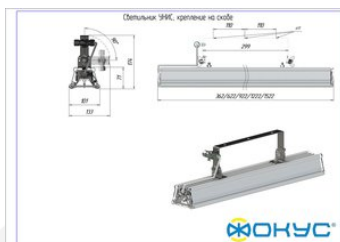

Фокус УНИС 120, с креплением скобой, матовое стекло

артикул 100460

~~19 485,00~~ □

18 510,00 □

Указана цена при заказе на сайте

Наличие: под заказ

Срок поставки: от 5 до 10 рабочих дней

Гарантия: 5 лет

Сделано в России

Характеристики

Светотехнические характеристики

СВЕТОВОЙ ПОТОК, ЛМ	13200
ТИП КСС	Д
ЦВЕТОВАЯ ТЕМПЕРАТУРА, К	4000
СВЕТОВАЯ ОТДАЧА, ЛМ/Вт	110,0
УГОЛ ИЗЛУЧЕНИЯ, ГРАДУСЫ	120
ИНДЕКС ЦВЕТОПЕРЕДАЧИ CRI, НЕ МЕНЕЕ	80
ПРОИЗВОДИТЕЛЬ СВЕТОДИОДОВ	Ю. Корея

Электрические характеристики

МОЩНОСТЬ, Вт	120
ЭНЕРГОПОТРЕБЛЕНИЕ В МЕСЯЦ ПРИ РАБОТЕ 12 ЧАСОВ В СУТКИ, кВт*ч	43,9
КЛАСС ЗАЩИТЫ ОТ ПОРАЖЕНИЯ ЭЛ. ТОКОМ	I
НАПРЯЖЕНИЕ ПИТАНИЯ (ПЕРЕМЕННЫЙ ТОК), В	170 - 264
НАПРЯЖЕНИЕ ПИТАНИЯ (ПОСТОЯННЫЙ ТОК), В	200 - 370

Общие характеристики