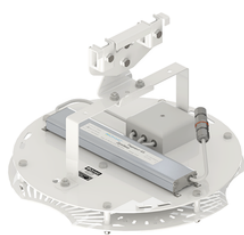

Фокус ПСС 90 Радиант, КСС Г, крепление на трос

артикул 100487

~~22 649,00~~ □**21 517,00** □

Указана цена при заказе на сайте

Наличие: под заказ

Срок поставки: от 5 до 10 рабочих дней

Гарантия: 5 лет

Сделано в России

Характеристики

Светотехнические характеристики

СВЕТОВОЙ ПОТОК, ЛМ	10000
ТИП КСС	Г
ЦВЕТОВАЯ ТЕМПЕРАТУРА, К	4500
СВЕТОВАЯ ОТДАЧА, ЛМ/Вт	111,1
УГОЛ ИЗЛУЧЕНИЯ, ГРАДУСЫ	90
ИНДЕКС ЦВЕТОПЕРЕДАЧИ CRI, НЕ МЕНЕЕ	80
ПРОИЗВОДИТЕЛЬ СВЕТОДИОДОВ	CREE
КОЛИЧЕСТВО СВЕТОДИОДОВ, ШТ.	3

Общие характеристики

СТЕПЕНЬ ЗАЩИТЫ	IP65
КЛИМАТИЧЕСКОЕ ИСПОЛНЕНИЕ	УХЛ1
ТЕМПЕРАТУРА ОКРУЖАЮЩЕЙ СРЕДЫ, ГРАДУСЫ ЦЕЛЬСИЯ	-60 ... +45
МАТЕРИАЛ КОРПУСА	Алюминий
МАТЕРИАЛ ЗАЩИТНОГО СТЕКЛА	Поликарбонат
КРЕПЛЕНИЕ В КОМПЛЕКТЕ	Подвесное/на трос