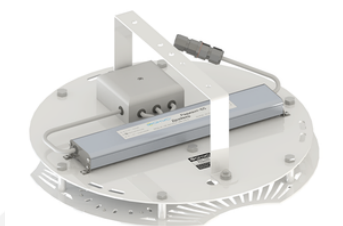

Фокус ПСС 90 Радиант, КСС Г, крепление скобой

артикул 100488

~~22 649,00~~ руб.

21 517,00 руб.

Указана цена при заказе на сайте

Наличие: под заказ

Срок поставки: от 5 до 10 рабочих дней

Гарантия: 5 лет

Сделано в России

Характеристики

Светотехнические характеристики

СВЕТОВОЙ ПОТОК, ЛМ	10000
ТИП КСС	Г
ЦВЕТОВАЯ ТЕМПЕРАТУРА, К	4500
СВЕТОВАЯ ОТДАЧА, ЛМ/ВТ	111,1
УГОЛ ИЗЛУЧЕНИЯ, ГРАДУСЫ	90
ИНДЕКС ЦВЕТОПЕРЕДАЧИ CRI, НЕ МЕНЕЕ	80
ПРОИЗВОДИТЕЛЬ СВЕТОДИОДОВ	CREE
КОЛИЧЕСТВО СВЕТОДИОДОВ, ШТ.	3

Электрические характеристики

МОЩНОСТЬ, ВТ	90
ЭНЕРГОПОТРЕБЛЕНИЕ В МЕСЯЦ ПРИ РАБОТЕ 12 ЧАСОВ В СУТКИ, КВТ*Ч	32,9
КЛАСС ЗАЩИТЫ ОТ ПОРАЖЕНИЯ ЭЛ. ТОКОМ	I
НАПРЯЖЕНИЕ ПИТАНИЯ (ПЕРЕМЕННЫЙ ТОК), В	170 - 264
НАПРЯЖЕНИЕ ПИТАНИЯ (ПОСТОЯННЫЙ ТОК), В	200 - 370