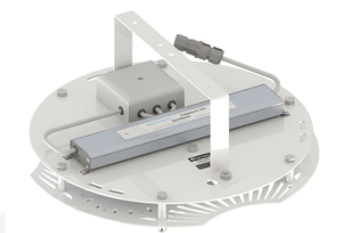

Фокус ПСС 90 Радиант, КСС Д, крепление скобой

артикул 100485

~~22 649,00~~ руб.**21 517,00** руб.

Указана цена при заказе на сайте

Наличие: под заказ

Срок поставки: от 5 до 10 рабочих дней

Гарантия: 5 лет

Сделано в России

Характеристики

Светотехнические характеристики

СВЕТОВОЙ ПОТОК, ЛМ	12600
ТИП КСС	Д
ЦВЕТОВАЯ ТЕМПЕРАТУРА, К	4000
СВЕТОВАЯ ОТДАЧА, ЛМ/Вт	140,0
УГОЛ ИЗЛУЧЕНИЯ, ГРАДУСЫ	120
ИНДЕКС ЦВЕТОПЕРЕДАЧИ CRI, НЕ МЕНЕЕ	80
ПРОИЗВОДИТЕЛЬ СВЕТОДИОДОВ	Ю. Корея
КОЛИЧЕСТВО СВЕТОДИОДОВ, ШТ.	3

Общие характеристики

СТЕПЕНЬ ЗАЩИТЫ	IP65
КЛИМАТИЧЕСКОЕ ИСПОЛНЕНИЕ	УХЛ1
ТЕМПЕРАТУРА ОКРУЖАЮЩЕЙ СРЕДЫ, ГРАДУСЫ ЦЕЛЬСИЯ	-60 ... +45
МАТЕРИАЛ КОРПУСА	Алюминий
МАТЕРИАЛ ЗАЩИТНОГО СТЕКЛА	Поликарбонат
КРЕПЛЕНИЕ В КОМПЛЕКТЕ	Скоба/кронштейн