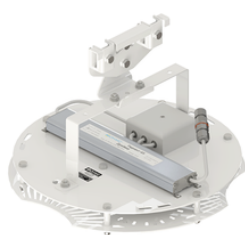

Промышленный светильник Фокус ПСС 90 Радиант, КСС К1, крепление на трос

артикул 100496

22 649,00

Указана цена при заказе на сайте

Наличие: под заказ

Срок поставки: от 5 до 10 рабочих дней

Гарантия: 5 лет

Сделано в России

Характеристики

Светотехнические характеристики

СВЕТОВОЙ ПОТОК, ЛМ	10000
ТИП КСС	К (К1)
ЦВЕТОВАЯ ТЕМПЕРАТУРА, К	4500
СВЕТОВАЯ ОТДАЧА, ЛМ/ВТ	111,1
УГОЛ ИЗЛУЧЕНИЯ, ГРАДУСЫ	60
ИНДЕКС ЦВЕТОПЕРЕДАЧИ CRI, НЕ МЕНЕЕ	80
ПРОИЗВОДИТЕЛЬ СВЕТОДИОДОВ	CREE
КОЛИЧЕСТВО СВЕТОДИОДОВ, ШТ.	3

Электрические характеристики

МОЩНОСТЬ, ВТ	90
ЭНЕРГОПОТРЕБЛЕНИЕ В МЕСЯЦ ПРИ РАБОТЕ 12 ЧАСОВ В СУТКИ, КВТ*Ч	32,9
КЛАСС ЗАЩИТЫ ОТ ПОРАЖЕНИЯ ЭЛ. ТОКОМ	I
НАПРЯЖЕНИЕ ПИТАНИЯ (ПЕРЕМЕННЫЙ ТОК), В	170 - 264