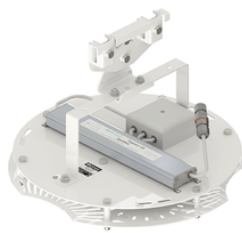

Характеристики

Светотехнические характеристики

СВЕТОВОЙ ПОТОК, ЛМ	10000
ТИП КСС	К (К1)
ЦВЕТОВАЯ ТЕМПЕРАТУРА, К	4500
СВЕТОВАЯ ОТДАЧА, ЛМ/ВТ	111,1
УГОЛ ИЗЛУЧЕНИЯ, ГРАДУСЫ	60
ИНДЕКС ЦВЕТОПЕРЕДАЧИ CRI, НЕ МЕНЕЕ	80
ПРОИЗВОДИТЕЛЬ СВЕТОДИОДОВ	CREE
КОЛИЧЕСТВО СВЕТОДИОДОВ, ШТ.	3