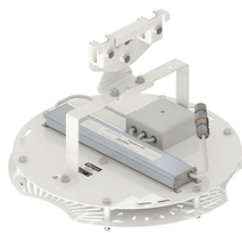

# Фокус ПСС 90 Радиант, КСС К1, крепление на трос

артикул 100496

~~22 649,00~~ □**21 517,00** □

Указана цена при заказе на сайте

Наличие: под заказ

Срок поставки: от 5 до 10 рабочих дней

Гарантия: 5 лет

Сделано в России

### Светотехнические характеристики

СВЕТОВОЙ ПОТОК, ЛМ	10000
ТИП КСС	К (К1)
ЦВЕТОВАЯ ТЕМПЕРАТУРА, К	4500
СВЕТОВАЯ ОТДАЧА, ЛМ/ВТ	111,1
УГОЛ ИЗЛУЧЕНИЯ, ГРАДУСЫ	60
ИНДЕКС ЦВЕТОПЕРЕДАЧИ CRI, НЕ МЕНЕЕ	80
ПРОИЗВОДИТЕЛЬ СВЕТОДИОДОВ	CREE
КОЛИЧЕСТВО СВЕТОДИОДОВ, ШТ.	3