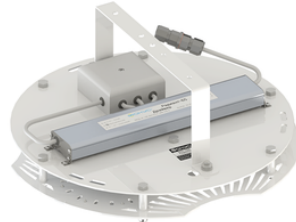

# Промышленный светильник Фокус ПСС 90 Радиант, КСС К1, крепление скобой

артикул 100497

Наличие: под заказ

Срок поставки: от 5 до 10  
рабочих дней

Гарантия: 5 лет

Сделано в России

### Светотехнические характеристики

СВЕТОВОЙ ПОТОК, ЛМ	10000
ТИП КСС	К (К1)
ЦВЕТОВАЯ ТЕМПЕРАТУРА, К	4500
СВЕТОВАЯ ОТДАЧА, ЛМ/Вт	111,1
УГОЛ ИЗЛУЧЕНИЯ, ГРАДУСЫ	60
ИНДЕКС ЦВЕТОПЕРЕДАЧИ CRI, НЕ МЕНЕЕ	80
ПРОИЗВОДИТЕЛЬ СВЕТОДИОДОВ	CREE
КОЛИЧЕСТВО СВЕТОДИОДОВ, ШТ.	3