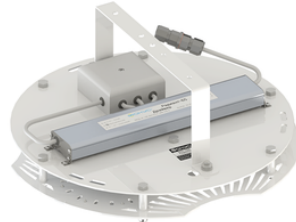

Промышленный светильник Фокус ПСС 90 Радиант, КСС К1, крепление скобой

артикул 100497

Наличие: под заказ

Срок поставки: от 5 до 10
рабочих дней

Гарантия: 5 лет

Сделано в России

Характеристики

Светотехнические характеристики

СВЕТОВОЙ ПОТОК, ЛМ	10000
ТИП КСС	К (К1)
ЦВЕТОВАЯ ТЕМПЕРАТУРА, К	4500
СВЕТОВАЯ ОТДАЧА, ЛМ/Вт	111,1
УГОЛ ИЗЛУЧЕНИЯ, ГРАДУСЫ	60
ИНДЕКС ЦВЕТОПЕРЕДАЧИ CRI, НЕ МЕНЕЕ	80
ПРОИЗВОДИТЕЛЬ СВЕТОДИОДОВ	CREE
КОЛИЧЕСТВО СВЕТОДИОДОВ, ШТ.	3

Общие характеристики

СТЕПЕНЬ ЗАЩИТЫ	IP65
----------------	------

КЛИМАТИЧЕСКОЕ ИСПОЛНЕНИЕ	УХЛ1
ТЕМПЕРАТУРА ОКРУЖАЮЩЕЙ СРЕДЫ, ГРАДУСЫ ЦЕЛЬСИЯ	-60 ... +45
МАТЕРИАЛ КОРПУСА	Алюминий
МАТЕРИАЛ ЗАЩИТНОГО СТЕКЛА	Поликарбонат
КРЕПЛЕНИЕ В КОМПЛЕКТЕ	Скоба/кронштейн