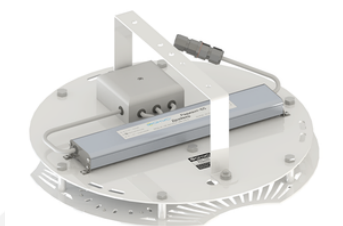

Фокус ПСС 90 Радиант, КСС К1, крепление скобой

артикул 100497

~~22 649,00~~ руб.

21 517,00 руб.

Указана цена при заказе на сайте

Наличие: под заказ

Срок поставки: от 5 до 10 рабочих дней

Гарантия: 5 лет

Сделано в России

Характеристики

Светотехнические характеристики

СВЕТОВОЙ ПОТОК, ЛМ	10000
ТИП КСС	К (К1)
ЦВЕТОВАЯ ТЕМПЕРАТУРА, К	4500
СВЕТОВАЯ ОТДАЧА, ЛМ/ВТ	111,1
УГОЛ ИЗЛУЧЕНИЯ, ГРАДУСЫ	60
ИНДЕКС ЦВЕТОПЕРЕДАЧИ CRI, НЕ МЕНЕЕ	80
ПРОИЗВОДИТЕЛЬ СВЕТОДИОДОВ	CREE
КОЛИЧЕСТВО СВЕТОДИОДОВ, ШТ.	3

Электрические характеристики

МОЩНОСТЬ, ВТ	90
ЭНЕРГОПОТРЕБЛЕНИЕ В МЕСЯЦ ПРИ РАБОТЕ 12 ЧАСОВ В СУТКИ, КВТ*Ч	32,9
КЛАСС ЗАЩИТЫ ОТ ПОРАЖЕНИЯ ЭЛ. ТОКОМ	I
НАПРЯЖЕНИЕ ПИТАНИЯ (ПЕРЕМЕННЫЙ ТОК), В	170 - 264
НАПРЯЖЕНИЕ ПИТАНИЯ (ПОСТОЯННЫЙ ТОК), В	200 - 370