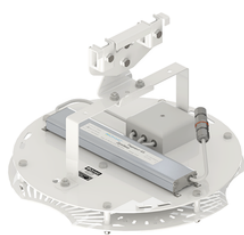

Фокус ПСС 90 Радиант, КСС К0, крепление на трос

артикул 100490

~~22 649,00~~ □**21 517,00** □

Указана цена при заказе на сайте

Наличие: под заказ

Срок поставки: от 5 до 10 рабочих дней

Гарантия: 5 лет

Сделано в России

Характеристики

Светотехнические характеристики

СВЕТОВОЙ ПОТОК, ЛМ	10000
ТИП КСС	К (К0)
ЦВЕТОВАЯ ТЕМПЕРАТУРА, К	4500
СВЕТОВАЯ ОТДАЧА, ЛМ/ВТ	111,1
УГОЛ ИЗЛУЧЕНИЯ, ГРАДУСЫ	15
ИНДЕКС ЦВЕТОПЕРЕДАЧИ CRI, НЕ МЕНЕЕ	80
ПРОИЗВОДИТЕЛЬ СВЕТОДИОДОВ	CREE
КОЛИЧЕСТВО СВЕТОДИОДОВ, ШТ.	3

Общие характеристики

СТЕПЕНЬ ЗАЩИТЫ	IP65
КЛИМАТИЧЕСКОЕ ИСПОЛНЕНИЕ	УХЛ1
ТЕМПЕРАТУРА ОКРУЖАЮЩЕЙ СРЕДЫ, ГРАДУСЫ ЦЕЛЬСИЯ	-60 ... +45
МАТЕРИАЛ КОРПУСА	Алюминий
МАТЕРИАЛ ЗАЩИТНОГО СТЕКЛА	Поликарбонат
КРЕПЛЕНИЕ В КОМПЛЕКТЕ	Подвесное/на трос