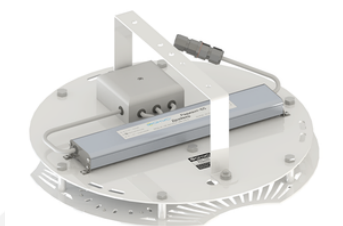

Фокус ПСС 90 Радиант, КСС К0, крепление скобой

артикул 100491

~~22 649,00~~ руб.**21 517,00** руб.

Указана цена при заказе на сайте

Наличие: под заказ

Срок поставки: от 5 до 10 рабочих дней

Гарантия: 5 лет

Сделано в России

Характеристики

Светотехнические характеристики

СВЕТОВОЙ ПОТОК, ЛМ	10000
ТИП КСС	К (К0)
ЦВЕТОВАЯ ТЕМПЕРАТУРА, К	4500
СВЕТОВАЯ ОТДАЧА, ЛМ/Вт	111,1
УГОЛ ИЗЛУЧЕНИЯ, ГРАДУСЫ	15
ИНДЕКС ЦВЕТОПЕРЕДАЧИ CRI, НЕ МЕНЕЕ	80
ПРОИЗВОДИТЕЛЬ СВЕТОДИОДОВ	CREE
КОЛИЧЕСТВО СВЕТОДИОДОВ, ШТ.	3

Общие характеристики

СТЕПЕНЬ ЗАЩИТЫ	IP65
КЛИМАТИЧЕСКОЕ ИСПОЛНЕНИЕ	УХЛ1
ТЕМПЕРАТУРА ОКРУЖАЮЩЕЙ СРЕДЫ, ГРАДУСЫ ЦЕЛЬСИЯ	-60 ... +45
МАТЕРИАЛ КОРПУСА	Алюминий
МАТЕРИАЛ ЗАЩИТНОГО СТЕКЛА	Поликарбонат
КРЕПЛЕНИЕ В КОМПЛЕКТЕ	Скоба/кронштейн