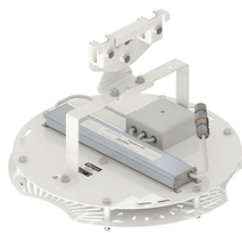

# Фокус ПСС 90 Радиант, КСС К, крепление на трос

артикул 100493

~~22 649,00~~ □**21 517,00** □

Указана цена при заказе на сайте

Наличие: под заказ

Срок поставки: от 5 до 10 рабочих дней

Гарантия: 5 лет

Сделано в России

### Светотехнические характеристики

СВЕТОВОЙ ПОТОК, ЛМ	10000
ТИП КСС	К
ЦВЕТОВАЯ ТЕМПЕРАТУРА, К	4500
СВЕТОВАЯ ОТДАЧА, ЛМ/ВТ	111,1
УГОЛ ИЗЛУЧЕНИЯ, ГРАДУСЫ	30
ИНДЕКС ЦВЕТОПЕРЕДАЧИ CRI, НЕ МЕНЕЕ	80
ПРОИЗВОДИТЕЛЬ СВЕТОДИОДОВ	CREE
КОЛИЧЕСТВО СВЕТОДИОДОВ, ШТ.	3