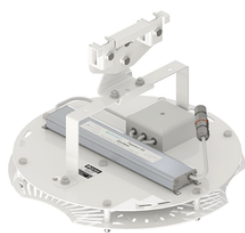

Фокус ПСС 90 Радиант, КСС К, крепление на трос

артикул 100493

~~22 649,00~~ □**21 517,00** □

Указана цена при заказе на сайте

Наличие: под заказ

Срок поставки: от 5 до 10 рабочих дней

Гарантия: 5 лет

Сделано в России

Характеристики

Светотехнические характеристики

СВЕТОВОЙ ПОТОК, ЛМ	10000
ТИП КСС	К
ЦВЕТОВАЯ ТЕМПЕРАТУРА, К	4500
СВЕТОВАЯ ОТДАЧА, ЛМ/Вт	111,1
УГОЛ ИЗЛУЧЕНИЯ, ГРАДУСЫ	30
ИНДЕКС ЦВЕТОПЕРЕДАЧИ CRI, НЕ МЕНЕЕ	80
ПРОИЗВОДИТЕЛЬ СВЕТОДИОДОВ	CREE
КОЛИЧЕСТВО СВЕТОДИОДОВ, ШТ.	3

Общие характеристики

СТЕПЕНЬ ЗАЩИТЫ	IP65
КЛИМАТИЧЕСКОЕ ИСПОЛНЕНИЕ	УХЛ1
ТЕМПЕРАТУРА ОКРУЖАЮЩЕЙ СРЕДЫ, ГРАДУСЫ ЦЕЛЬСИЯ	-60 ... +45
МАТЕРИАЛ КОРПУСА	Алюминий
МАТЕРИАЛ ЗАЩИТНОГО СТЕКЛА	Поликарбонат
КРЕПЛЕНИЕ В КОМПЛЕКТЕ	Подвесное/на трос