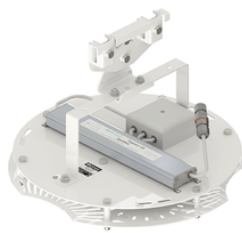

Промышленный светильник Фокус ПСС 90 Радиант, КСС К, крепление на трос

артикул 100493

22 649,00

Указана цена при заказе на сайте

Наличие: под заказ

Срок поставки: от 5 до 10 рабочих дней

Гарантия: 5 лет

Сделано в России

Характеристики

Светотехнические характеристики

СВЕТОВОЙ ПОТОК, ЛМ	10000
ТИП КСС	К
ЦВЕТОВАЯ ТЕМПЕРАТУРА, К	4500
СВЕТОВАЯ ОТДАЧА, ЛМ/ВТ	111,1
УГОЛ ИЗЛУЧЕНИЯ, ГРАДУСЫ	30
ИНДЕКС ЦВЕТОПЕРЕДАЧИ CRI, НЕ МЕНЕЕ	80
ПРОИЗВОДИТЕЛЬ СВЕТОДИОДОВ	CREE
КОЛИЧЕСТВО СВЕТОДИОДОВ, ШТ.	3

Электрические характеристики

МОЩНОСТЬ, ВТ	90
ЭНЕРГОПОТРЕБЛЕНИЕ В МЕСЯЦ ПРИ РАБОТЕ 12 ЧАСОВ В СУТКИ, КВТ*Ч	32,9
КЛАСС ЗАЩИТЫ ОТ ПОРАЖЕНИЯ ЭЛ. ТОКОМ	I
НАПРЯЖЕНИЕ ПИТАНИЯ (ПЕРЕМЕННЫЙ ТОК), В	170 - 264