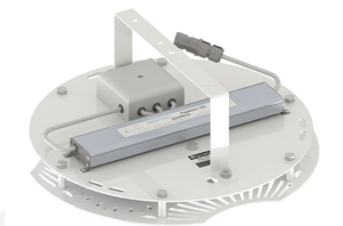

Фокус ПСС 90 Радиант, КСС К, крепление скобой

артикул 100494

~~22 649,00~~ руб.

21 517,00 руб.

Указана цена при заказе на сайте

Наличие: под заказ

Срок поставки: от 5 до 10 рабочих дней

Гарантия: 5 лет

Сделано в России

Характеристики

Светотехнические характеристики

СВЕТОВОЙ ПОТОК, ЛМ	10000
ТИП КСС	К
ЦВЕТОВАЯ ТЕМПЕРАТУРА, К	4500
СВЕТОВАЯ ОТДАЧА, ЛМ/ВТ	111,1
УГОЛ ИЗЛУЧЕНИЯ, ГРАДУСЫ	30
ИНДЕКС ЦВЕТОПЕРЕДАЧИ CRI, НЕ МЕНЕЕ	80
ПРОИЗВОДИТЕЛЬ СВЕТОДИОДОВ	CREE
КОЛИЧЕСТВО СВЕТОДИОДОВ, ШТ.	3

Электрические характеристики

МОЩНОСТЬ, ВТ	90
ЭНЕРГОПОТРЕБЛЕНИЕ В МЕСЯЦ ПРИ РАБОТЕ 12 ЧАСОВ В СУТКИ, КВТ*Ч	32,9
КЛАСС ЗАЩИТЫ ОТ ПОРАЖЕНИЯ ЭЛ. ТОКОМ	I
НАПРЯЖЕНИЕ ПИТАНИЯ (ПЕРЕМЕННЫЙ ТОК), В	170 - 264
НАПРЯЖЕНИЕ ПИТАНИЯ (ПОСТОЯННЫЙ ТОК), В	200 - 370