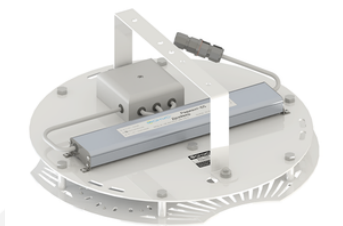

Фокус ПСС 90 Радиант, КСС К, крепление скобой

артикул 100494

~~22 649,00~~ руб.**21 517,00** руб.

Указана цена при заказе на сайте

Наличие: под заказ

Срок поставки: от 5 до 10 рабочих дней

Гарантия: 5 лет

Сделано в России

Характеристики

Светотехнические характеристики

СВЕТОВОЙ ПОТОК, ЛМ	10000
ТИП КСС	К
ЦВЕТОВАЯ ТЕМПЕРАТУРА, К	4500
СВЕТОВАЯ ОТДАЧА, ЛМ/ВТ	111,1
УГОЛ ИЗЛУЧЕНИЯ, ГРАДУСЫ	30
ИНДЕКС ЦВЕТОПЕРЕДАЧИ CRI, НЕ МЕНЕЕ	80
ПРОИЗВОДИТЕЛЬ СВЕТОДИОДОВ	CREE
КОЛИЧЕСТВО СВЕТОДИОДОВ, ШТ.	3

Общие характеристики

СТЕПЕНЬ ЗАЩИТЫ	IP65
КЛИМАТИЧЕСКОЕ ИСПОЛНЕНИЕ	УХЛ1
ТЕМПЕРАТУРА ОКРУЖАЮЩЕЙ СРЕДЫ, ГРАДУСЫ ЦЕЛЬСИЯ	-60 ... +45
МАТЕРИАЛ КОРПУСА	Алюминий
МАТЕРИАЛ ЗАЩИТНОГО СТЕКЛА	Поликарбонат
КРЕПЛЕНИЕ В КОМПЛЕКТЕ	Скоба/кронштейн