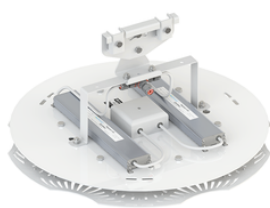

Фокус ПСС 180 Радиант, КСС Г, крепление на трос

артикул 100562

~~44 824,00~~ руб.

42 582,00 руб.

Указана цена при заказе на сайте

Наличие: под заказ

Срок поставки: от 5 до 10 рабочих дней

Гарантия: 5 лет

Сделано в России

Характеристики

Светотехнические характеристики

СВЕТОВОЙ ПОТОК, ЛМ	20000
ТИП КСС	Г
ЦВЕТОВАЯ ТЕМПЕРАТУРА, К	4500
СВЕТОВАЯ ОТДАЧА, ЛМ/Вт	111,1
УГОЛ ИЗЛУЧЕНИЯ, ГРАДУСЫ	90
ИНДЕКС ЦВЕТОПЕРЕДАЧИ CRI, НЕ МЕНЕЕ	80
ПРОИЗВОДИТЕЛЬ СВЕТОДИОДОВ	CREE
КОЛИЧЕСТВО СВЕТОДИОДОВ, ШТ.	6

Электрические характеристики

МОЩНОСТЬ, Вт	180
ЭНЕРГОПОТРЕБЛЕНИЕ В МЕСЯЦ ПРИ РАБОТЕ 12 ЧАСОВ В СУТКИ, кВт*ч	65,9
КЛАСС ЗАЩИТЫ ОТ ПОРАЖЕНИЯ ЭЛ. ТОКОМ	I
НАПРЯЖЕНИЕ ПИТАНИЯ (ПЕРЕМЕННЫЙ ТОК), В	170 - 264
НАПРЯЖЕНИЕ ПИТАНИЯ (ПОСТОЯННЫЙ ТОК), В	200 - 370