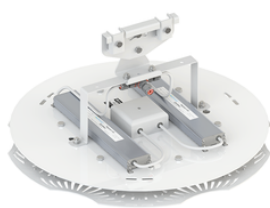

Фокус ПСС 180 Радиант, КСС Д, крепление на трос

артикул 100559

~~44 824,00~~ руб

42 582,00 руб

Указана цена при заказе на сайте

Наличие: под заказ

Срок поставки: от 5 до 10 рабочих дней

Гарантия: 5 лет

Сделано в России

Характеристики

Светотехнические характеристики

СВЕТОВОЙ ПОТОК, ЛМ	25200
ТИП КСС	Д
ЦВЕТОВАЯ ТЕМПЕРАТУРА, К	4000
СВЕТОВАЯ ОТДАЧА, ЛМ/Вт	140,0
УГОЛ ИЗЛУЧЕНИЯ, ГРАДУСЫ	120
ИНДЕКС ЦВЕТОПЕРЕДАЧИ CRI, НЕ МЕНЕЕ	80
ПРОИЗВОДИТЕЛЬ СВЕТОДИОДОВ	Ю. Корея
КОЛИЧЕСТВО СВЕТОДИОДОВ, ШТ.	6

Электрические характеристики

МОЩНОСТЬ, Вт	180
ЭНЕРГОПОТРЕБЛЕНИЕ В МЕСЯЦ ПРИ РАБОТЕ 12 ЧАСОВ В СУТКИ, кВт*ч	65,9
КЛАСС ЗАЩИТЫ ОТ ПОРАЖЕНИЯ ЭЛ. ТОКОМ	I
НАПРЯЖЕНИЕ ПИТАНИЯ (ПЕРЕМЕННЫЙ ТОК), В	170 - 264
НАПРЯЖЕНИЕ ПИТАНИЯ (ПОСТОЯННЫЙ ТОК), В	200 - 370