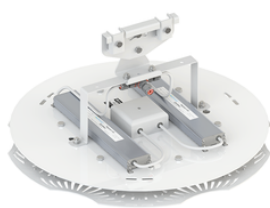

Фокус ПСС 180 Радиант, КСС Д, крепление на трос

артикул 100559

~~44 824,00~~ руб

42 582,00 руб

Указана цена при заказе на сайте

Наличие: под заказ

Срок поставки: от 5 до 10 рабочих дней

Гарантия: 5 лет

Сделано в России

Характеристики

Светотехнические характеристики

СВЕТОВОЙ ПОТОК, ЛМ	25200
ТИП КСС	Д
ЦВЕТОВАЯ ТЕМПЕРАТУРА, К	4000
СВЕТОВАЯ ОТДАЧА, ЛМ/Вт	140,0
УГОЛ ИЗЛУЧЕНИЯ, ГРАДУСЫ	120
ИНДЕКС ЦВЕТОПЕРЕДАЧИ CRI, НЕ МЕНЕЕ	80
ПРОИЗВОДИТЕЛЬ СВЕТОДИОДОВ	Ю. Корея
КОЛИЧЕСТВО СВЕТОДИОДОВ, ШТ.	6

Общие характеристики

СТЕПЕНЬ ЗАЩИТЫ	IP65
КЛИМАТИЧЕСКОЕ ИСПОЛНЕНИЕ	УХЛ1
ТЕМПЕРАТУРА ОКРУЖАЮЩЕЙ СРЕДЫ, ГРАДУСЫ ЦЕЛЬСИЯ	-60 ... +45
МАТЕРИАЛ КОРПУСА	Алюминий
МАТЕРИАЛ ЗАЩИТНОГО СТЕКЛА	Поликарбонат
КРЕПЛЕНИЕ В КОМПЛЕКТЕ	Подвесное/на трос