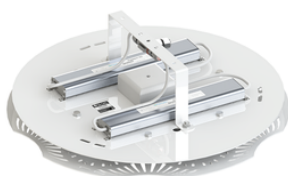

Фокус ПСС 180 Радиант, КСС Д, крепление скобой

артикул 100560

~~44 824,00~~ руб

42 582,00 руб

Указана цена при заказе на сайте

Наличие: под заказ

Срок поставки: от 5 до 10 рабочих дней

Гарантия: 5 лет

Сделано в России

Характеристики

Светотехнические характеристики

СВЕТОВОЙ ПОТОК, ЛМ	25200
ТИП КСС	Д
ЦВЕТОВАЯ ТЕМПЕРАТУРА, К	4000
СВЕТОВАЯ ОТДАЧА, ЛМ/Вт	140,0
УГОЛ ИЗЛУЧЕНИЯ, ГРАДУСЫ	120
ИНДЕКС ЦВЕТОПЕРЕДАЧИ CRI, НЕ МЕНЕЕ	80
ПРОИЗВОДИТЕЛЬ СВЕТОДИОДОВ	Ю. Корея
КОЛИЧЕСТВО СВЕТОДИОДОВ, ШТ.	6

Общие характеристики

СТЕПЕНЬ ЗАЩИТЫ	IP65
КЛИМАТИЧЕСКОЕ ИСПОЛНЕНИЕ	УХЛ1
ТЕМПЕРАТУРА ОКРУЖАЮЩЕЙ СРЕДЫ, ГРАДУСЫ ЦЕЛЬСИЯ	-60 ... +45
МАТЕРИАЛ КОРПУСА	Алюминий
МАТЕРИАЛ ЗАЩИТНОГО СТЕКЛА	Поликарбонат
КРЕПЛЕНИЕ В КОМПЛЕКТЕ	Скоба/кронштейн