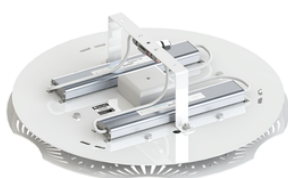

Фокус ПСС 180 Радиант, КСС К1, крепление скобой

артикул 100572

~~44 824,00~~ руб

42 582,00 руб

Указана цена при заказе на сайте

Наличие: под заказ

Срок поставки: от 5 до 10 рабочих дней

Гарантия: 5 лет

Сделано в России

Характеристики

Светотехнические характеристики

СВЕТОВОЙ ПОТОК, ЛМ	20000
ТИП КСС	К (К1)
ЦВЕТОВАЯ ТЕМПЕРАТУРА, К	4500
СВЕТОВАЯ ОТДАЧА, ЛМ/ВТ	111,1
УГОЛ ИЗЛУЧЕНИЯ, ГРАДУСЫ	60
ИНДЕКС ЦВЕТОПЕРЕДАЧИ CRI, НЕ МЕНЕЕ	80
ПРОИЗВОДИТЕЛЬ СВЕТОДИОДОВ	CREE
КОЛИЧЕСТВО СВЕТОДИОДОВ, ШТ.	6

Электрические характеристики

МОЩНОСТЬ, ВТ	180
ЭНЕРГОПОТРЕБЛЕНИЕ В МЕСЯЦ ПРИ РАБОТЕ 12 ЧАСОВ В СУТКИ, КВТ*Ч	65,9
КЛАСС ЗАЩИТЫ ОТ ПОРАЖЕНИЯ ЭЛ. ТОКОМ	I
НАПРЯЖЕНИЕ ПИТАНИЯ (ПЕРЕМЕННЫЙ ТОК), В	170 - 264
НАПРЯЖЕНИЕ ПИТАНИЯ (ПОСТОЯННЫЙ ТОК), В	200 - 370