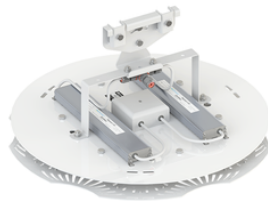

Промышленный светильник Фокус ПСС 180 Радиант, КСС К0, крепление на трос

артикул 100565

Наличие: под заказ

Срок поставки: от 5 до 10
рабочих дней

Гарантия: 5 лет

Сделано в России

Характеристики

Светотехнические характеристики

СВЕТОВОЙ ПОТОК, ЛМ	20000
ТИП КСС	К (К0)
ЦВЕТОВАЯ ТЕМПЕРАТУРА, К	4500
СВЕТОВАЯ ОТДАЧА, ЛМ/Вт	111,1
УГОЛ ИЗЛУЧЕНИЯ, ГРАДУСЫ	15
ИНДЕКС ЦВЕТОПЕРЕДАЧИ CRI, НЕ МЕНЕЕ	80
ПРОИЗВОДИТЕЛЬ СВЕТОДИОДОВ	CREE
КОЛИЧЕСТВО СВЕТОДИОДОВ, ШТ.	6

Общие характеристики

СТЕПЕНЬ ЗАЩИТЫ	IP65
----------------	------

КЛИМАТИЧЕСКОЕ ИСПОЛНЕНИЕ	УХЛ1
ТЕМПЕРАТУРА ОКРУЖАЮЩЕЙ СРЕДЫ, ГРАДУСЫ ЦЕЛЬСИЯ	-60 ... +45
МАТЕРИАЛ КОРПУСА	Алюминий
МАТЕРИАЛ ЗАЩИТНОГО СТЕКЛА	Поликарбонат
КРЕПЛЕНИЕ В КОМПЛЕКТЕ	Подвесное/на трос