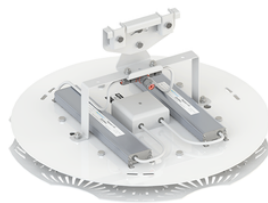

Фокус ПСС 180 Радиант, КСС К0, крепление на трос

артикул 100565

~~44 824,00~~ руб**42 582,00** руб

Указана цена при заказе на сайте

Наличие: под заказ

Срок поставки: от 5 до 10 рабочих дней

Гарантия: 5 лет

Сделано в России

Характеристики

Светотехнические характеристики

СВЕТОВОЙ ПОТОК, ЛМ	20000
ТИП КСС	К (К0)
ЦВЕТОВАЯ ТЕМПЕРАТУРА, К	4500
СВЕТОВАЯ ОТДАЧА, ЛМ/Вт	111,1
УГОЛ ИЗЛУЧЕНИЯ, ГРАДУСЫ	15
ИНДЕКС ЦВЕТОПЕРЕДАЧИ CRI, НЕ МЕНЕЕ	80
ПРОИЗВОДИТЕЛЬ СВЕТОДИОДОВ	CREE
КОЛИЧЕСТВО СВЕТОДИОДОВ, ШТ.	6

Общие характеристики

СТЕПЕНЬ ЗАЩИТЫ	IP65
КЛИМАТИЧЕСКОЕ ИСПОЛНЕНИЕ	УХЛ1
ТЕМПЕРАТУРА ОКРУЖАЮЩЕЙ СРЕДЫ, ГРАДУСЫ ЦЕЛЬСИЯ	-60 ... +45
МАТЕРИАЛ КОРПУСА	Алюминий
МАТЕРИАЛ ЗАЩИТНОГО СТЕКЛА	Поликарбонат
КРЕПЛЕНИЕ В КОМПЛЕКТЕ	Подвесное/на трос