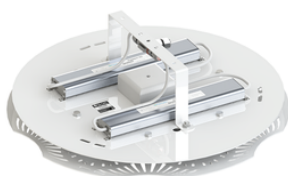

Фокус ПСС 180 Радиант, КСС К0, крепление скобой

артикул 100566

~~44 824,00~~ руб

42 582,00 руб

Указана цена при заказе на сайте

Наличие: под заказ

Срок поставки: от 5 до 10 рабочих дней

Гарантия: 5 лет

Сделано в России

Характеристики

Светотехнические характеристики

СВЕТОВОЙ ПОТОК, ЛМ	20000
ТИП КСС	К (К0)
ЦВЕТОВАЯ ТЕМПЕРАТУРА, К	4500
СВЕТОВАЯ ОТДАЧА, ЛМ/ВТ	111,1
УГОЛ ИЗЛУЧЕНИЯ, ГРАДУСЫ	15
ИНДЕКС ЦВЕТОПЕРЕДАЧИ CRI, НЕ МЕНЕЕ	80
ПРОИЗВОДИТЕЛЬ СВЕТОДИОДОВ	CREE
КОЛИЧЕСТВО СВЕТОДИОДОВ, ШТ.	6

Общие характеристики

СТЕПЕНЬ ЗАЩИТЫ	IP65
КЛИМАТИЧЕСКОЕ ИСПОЛНЕНИЕ	УХЛ1
ТЕМПЕРАТУРА ОКРУЖАЮЩЕЙ СРЕДЫ, ГРАДУСЫ ЦЕЛЬСИЯ	-60 ... +45
МАТЕРИАЛ КОРПУСА	Алюминий
МАТЕРИАЛ ЗАЩИТНОГО СТЕКЛА	Поликарбонат
КРЕПЛЕНИЕ В КОМПЛЕКТЕ	Скоба/кронштейн