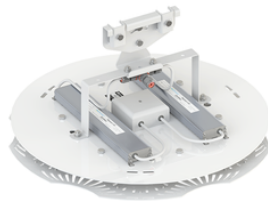

Промышленный светильник Фокус ПСС 180 Радиант, КСС К, крепление на трос

артикул 100568

Наличие: под заказ

Срок поставки: от 5 до 10
рабочих дней

Гарантия: 5 лет

Сделано в России

Характеристики

Светотехнические характеристики

СВЕТОВОЙ ПОТОК, ЛМ	20000
ТИП КСС	К
ЦВЕТОВАЯ ТЕМПЕРАТУРА, К	4500
СВЕТОВАЯ ОТДАЧА, ЛМ/Вт	111,1
УГОЛ ИЗЛУЧЕНИЯ, ГРАДУСЫ	30
ИНДЕКС ЦВЕТОПЕРЕДАЧИ CRI, НЕ МЕНЕЕ	80
ПРОИЗВОДИТЕЛЬ СВЕТОДИОДОВ	CREE
КОЛИЧЕСТВО СВЕТОДИОДОВ, ШТ.	6

Общие характеристики

СТЕПЕНЬ ЗАЩИТЫ	IP65
----------------	------

КЛИМАТИЧЕСКОЕ ИСПОЛНЕНИЕ	УХЛ1
ТЕМПЕРАТУРА ОКРУЖАЮЩЕЙ СРЕДЫ, ГРАДУСЫ ЦЕЛЬСИЯ	-60 ... +45
МАТЕРИАЛ КОРПУСА	Алюминий
МАТЕРИАЛ ЗАЩИТНОГО СТЕКЛА	Поликарбонат
КРЕПЛЕНИЕ В КОМПЛЕКТЕ	Подвесное/на трос