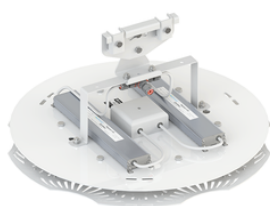

Фокус ПСС 180 Радиант, КСС К, крепление на трос

артикул 100568

~~44 824,00~~ руб.**42 582,00** руб.

Указана цена при заказе на сайте

Наличие: под заказ

Срок поставки: от 5 до 10 рабочих дней

Гарантия: 5 лет

Сделано в России

Характеристики

Светотехнические характеристики

СВЕТОВОЙ ПОТОК, ЛМ	20000
ТИП КСС	К
ЦВЕТОВАЯ ТЕМПЕРАТУРА, К	4500
СВЕТОВАЯ ОТДАЧА, ЛМ/Вт	111,1
УГОЛ ИЗЛУЧЕНИЯ, ГРАДУСЫ	30
ИНДЕКС ЦВЕТОПЕРЕДАЧИ CRI, НЕ МЕНЕЕ	80
ПРОИЗВОДИТЕЛЬ СВЕТОДИОДОВ	CREE
КОЛИЧЕСТВО СВЕТОДИОДОВ, ШТ.	6

Общие характеристики

СТЕПЕНЬ ЗАЩИТЫ	IP65
КЛИМАТИЧЕСКОЕ ИСПОЛНЕНИЕ	УХЛ1
ТЕМПЕРАТУРА ОКРУЖАЮЩЕЙ СРЕДЫ, ГРАДУСЫ ЦЕЛЬСИЯ	-60 ... +45
МАТЕРИАЛ КОРПУСА	Алюминий
МАТЕРИАЛ ЗАЩИТНОГО СТЕКЛА	Поликарбонат
КРЕПЛЕНИЕ В КОМПЛЕКТЕ	Подвесное/на трос