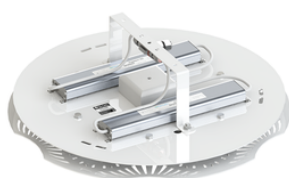

Фокус ПСС 180 Радиант, КСС К, крепление скобой

артикул 100569

~~44 824,00~~ руб.

42 582,00 руб.

Указана цена при заказе на сайте

Наличие: под заказ

Срок поставки: от 5 до 10 рабочих дней

Гарантия: 5 лет

Сделано в России

Характеристики

Светотехнические характеристики

СВЕТОВОЙ ПОТОК, ЛМ	20000
ТИП КСС	К
ЦВЕТОВАЯ ТЕМПЕРАТУРА, К	4500
СВЕТОВАЯ ОТДАЧА, ЛМ/Вт	111,1
УГОЛ ИЗЛУЧЕНИЯ, ГРАДУСЫ	30
ИНДЕКС ЦВЕТОПЕРЕДАЧИ CRI, НЕ МЕНЕЕ	80
ПРОИЗВОДИТЕЛЬ СВЕТОДИОДОВ	CREE
КОЛИЧЕСТВО СВЕТОДИОДОВ, ШТ.	6

Электрические характеристики

МОЩНОСТЬ, Вт	180
ЭНЕРГОПОТРЕБЛЕНИЕ В МЕСЯЦ ПРИ РАБОТЕ 12 ЧАСОВ В СУТКИ, кВт*ч	65,9
КЛАСС ЗАЩИТЫ ОТ ПОРАЖЕНИЯ ЭЛ. ТОКОМ	I
НАПРЯЖЕНИЕ ПИТАНИЯ (ПЕРЕМЕННЫЙ ТОК), В	170 - 264
НАПРЯЖЕНИЕ ПИТАНИЯ (ПОСТОЯННЫЙ ТОК), В	200 - 370