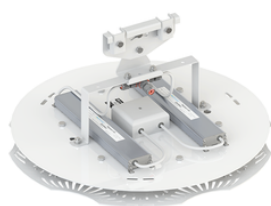

Фокус ПСС 160 Радиант, КСС Г, крепление на трос

артикул 100547

~~42 395,00~~ руб**40 275,00** руб

Указана цена при заказе на сайте

Наличие: под заказ

Срок поставки: от 5 до 10 рабочих дней

Гарантия: 5 лет

Сделано в России

Характеристики

Светотехнические характеристики

СВЕТОВОЙ ПОТОК, ЛМ	20800
ТИП КСС	Г
ЦВЕТОВАЯ ТЕМПЕРАТУРА, К	4500
СВЕТОВАЯ ОТДАЧА, ЛМ/Вт	130,0
УГОЛ ИЗЛУЧЕНИЯ, ГРАДУСЫ	90
ИНДЕКС ЦВЕТОПЕРЕДАЧИ CRI, НЕ МЕНЕЕ	80
ПРОИЗВОДИТЕЛЬ СВЕТОДИОДОВ	CREE
КОЛИЧЕСТВО СВЕТОДИОДОВ, ШТ.	6

Общие характеристики

СТЕПЕНЬ ЗАЩИТЫ	IP67
КЛИМАТИЧЕСКОЕ ИСПОЛНЕНИЕ	УХЛ1
ТЕМПЕРАТУРА ОКРУЖАЮЩЕЙ СРЕДЫ, ГРАДУСЫ ЦЕЛЬСИЯ	-60 ... +45
МАТЕРИАЛ КОРПУСА	Алюминий
МАТЕРИАЛ ЗАЩИТНОГО СТЕКЛА	Поликарбонат
КРЕПЛЕНИЕ В КОМПЛЕКТЕ	Подвесное/на трос