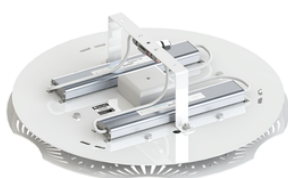

Фокус ПСС 160 Радиант, КСС Г, крепление скобой

артикул 100548

~~42 395,00~~ руб.**40 275,00** руб.

Указана цена при заказе на сайте

Наличие: под заказ

Срок поставки: от 5 до 10 рабочих дней

Гарантия: 5 лет

Сделано в России

Характеристики

Светотехнические характеристики

СВЕТОВОЙ ПОТОК, ЛМ	20800
ТИП КСС	Г
ЦВЕТОВАЯ ТЕМПЕРАТУРА, К	4500
СВЕТОВАЯ ОТДАЧА, ЛМ/Вт	130,0
УГОЛ ИЗЛУЧЕНИЯ, ГРАДУСЫ	90
ИНДЕКС ЦВЕТОПЕРЕДАЧИ CRI, НЕ МЕНЕЕ	80
ПРОИЗВОДИТЕЛЬ СВЕТОДИОДОВ	CREE
КОЛИЧЕСТВО СВЕТОДИОДОВ, ШТ.	6