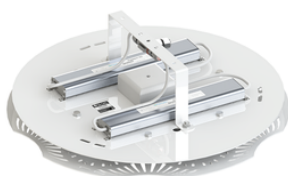

Фокус ПСС 160 Радиант, КСС Г, крепление скобой

артикул 100548

~~42 395,00~~ руб

40 275,00 руб

Указана цена при заказе на сайте

Наличие: под заказ

Срок поставки: от 5 до 10 рабочих дней

Гарантия: 5 лет

Сделано в России

Характеристики

Светотехнические характеристики

СВЕТОВОЙ ПОТОК, ЛМ	20800
ТИП КСС	Г
ЦВЕТОВАЯ ТЕМПЕРАТУРА, К	4500
СВЕТОВАЯ ОТДАЧА, ЛМ/Вт	130,0
УГОЛ ИЗЛУЧЕНИЯ, ГРАДУСЫ	90
ИНДЕКС ЦВЕТОПЕРЕДАЧИ CRI, НЕ МЕНЕЕ	80
ПРОИЗВОДИТЕЛЬ СВЕТОДИОДОВ	CREE
КОЛИЧЕСТВО СВЕТОДИОДОВ, ШТ.	6

Электрические характеристики

МОЩНОСТЬ, Вт	160
ЭНЕРГОПОТРЕБЛЕНИЕ В МЕСЯЦ ПРИ РАБОТЕ 12 ЧАСОВ В СУТКИ, кВт*ч	58,6
КЛАСС ЗАЩИТЫ ОТ ПОРАЖЕНИЯ ЭЛ. ТОКОМ	I
НАПРЯЖЕНИЕ ПИТАНИЯ (ПЕРЕМЕННЫЙ ТОК), В	170 - 264
НАПРЯЖЕНИЕ ПИТАНИЯ (ПОСТОЯННЫЙ ТОК), В	200 - 370