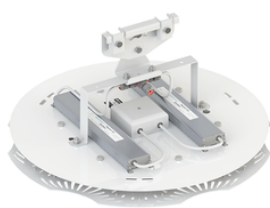

Фокус ПСС 160 Радиант, КСС Д, крепление на трос

артикул 100544

~~42 395,00~~ руб

40 275,00 руб

Указана цена при заказе на сайте

Наличие: под заказ

Срок поставки: от 5 до 10 рабочих дней

Гарантия: 5 лет

Сделано в России

Характеристики

Светотехнические характеристики

СВЕТОВОЙ ПОТОК, ЛМ	23200
ТИП КСС	Д
ЦВЕТОВАЯ ТЕМПЕРАТУРА, К	4000
СВЕТОВАЯ ОТДАЧА, ЛМ/Вт	145,0
УГОЛ ИЗЛУЧЕНИЯ, ГРАДУСЫ	120
ИНДЕКС ЦВЕТОПЕРЕДАЧИ CRI, НЕ МЕНЕЕ	80
ПРОИЗВОДИТЕЛЬ СВЕТОДИОДОВ	Ю. Корея
КОЛИЧЕСТВО СВЕТОДИОДОВ, ШТ.	6

Общие характеристики

СТЕПЕНЬ ЗАЩИТЫ	IP67
КЛИМАТИЧЕСКОЕ ИСПОЛНЕНИЕ	УХЛ1
ТЕМПЕРАТУРА ОКРУЖАЮЩЕЙ СРЕДЫ, ГРАДУСЫ ЦЕЛЬСИЯ	-60 ... +45
МАТЕРИАЛ КОРПУСА	Алюминий
МАТЕРИАЛ ЗАЩИТНОГО СТЕКЛА	Поликарбонат
КРЕПЛЕНИЕ В КОМПЛЕКТЕ	Подвесное/на трос