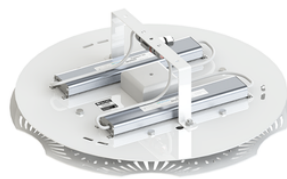

# Фокус ПСС 160 Радиант, КСС Д, крепление скобой

артикул 100545

~~42 395,00~~ руб**40 275,00** руб

Указана цена при заказе на сайте

Наличие: под заказ

Срок поставки: от 5 до 10 рабочих дней

Гарантия: 5 лет

Сделано в России

### Светотехнические характеристики

СВЕТОВОЙ ПОТОК, ЛМ	23200
ТИП КСС	Д
ЦВЕТОВАЯ ТЕМПЕРАТУРА, К	4000
СВЕТОВАЯ ОТДАЧА, ЛМ/Вт	145,0
УГОЛ ИЗЛУЧЕНИЯ, ГРАДУСЫ	120
ИНДЕКС ЦВЕТОПЕРЕДАЧИ CRI, НЕ МЕНЕЕ	80
ПРОИЗВОДИТЕЛЬ СВЕТОДИОДОВ	Ю. Корея
КОЛИЧЕСТВО СВЕТОДИОДОВ, ШТ.	6