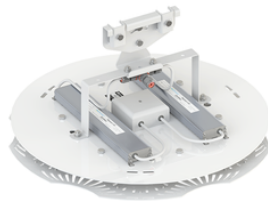

Промышленный светильник Фокус ПСС 160 Радиант, КСС К1, крепление на трос

артикул 100556

Наличие: под заказ

Срок поставки: от 5 до 10
рабочих дней

Гарантия: 5 лет

Сделано в России

Характеристики

Светотехнические характеристики

СВЕТОВОЙ ПОТОК, ЛМ	20800
ТИП КСС	К (К1)
ЦВЕТОВАЯ ТЕМПЕРАТУРА, К	4500
СВЕТОВАЯ ОТДАЧА, ЛМ/Вт	130,0
УГОЛ ИЗЛУЧЕНИЯ, ГРАДУСЫ	60
ИНДЕКС ЦВЕТОПЕРЕДАЧИ CRI, НЕ МЕНЕЕ	80
ПРОИЗВОДИТЕЛЬ СВЕТОДИОДОВ	CREE
КОЛИЧЕСТВО СВЕТОДИОДОВ, ШТ.	6