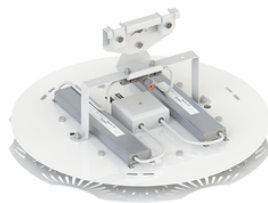

Фокус ПСС 160 Радиант, КСС К1, крепление на трос

артикул 100556

~~42 395,00~~ руб

40 275,00 руб

Указана цена при заказе на сайте

Наличие: под заказ

Срок поставки: от 5 до 10 рабочих дней

Гарантия: 5 лет

Сделано в России

Характеристики

Светотехнические характеристики

СВЕТОВОЙ ПОТОК, ЛМ	20800
ТИП КСС	К (К1)
ЦВЕТОВАЯ ТЕМПЕРАТУРА, К	4500
СВЕТОВАЯ ОТДАЧА, ЛМ/Вт	130,0
УГОЛ ИЗЛУЧЕНИЯ, ГРАДУСЫ	60
ИНДЕКС ЦВЕТОПЕРЕДАЧИ CRI, НЕ МЕНЕЕ	80
ПРОИЗВОДИТЕЛЬ СВЕТОДИОДОВ	CREE
КОЛИЧЕСТВО СВЕТОДИОДОВ, ШТ.	6

Электрические характеристики

МОЩНОСТЬ, Вт	160
ЭНЕРГОПОТРЕБЛЕНИЕ В МЕСЯЦ ПРИ РАБОТЕ 12 ЧАСОВ В СУТКИ, кВт*ч	58,6
КЛАСС ЗАЩИТЫ ОТ ПОРАЖЕНИЯ ЭЛ. ТОКОМ	I
НАПРЯЖЕНИЕ ПИТАНИЯ (ПЕРЕМЕННЫЙ ТОК), В	170 - 264
НАПРЯЖЕНИЕ ПИТАНИЯ (ПОСТОЯННЫЙ ТОК), В	200 - 370