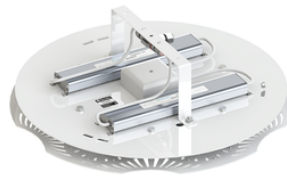

Промышленный светильник Фокус ПСС 160 Радиант, КСС К1, крепление скобой

артикул 100557

42 395,00

Указана цена при заказе на сайте

Наличие: под заказ

Срок поставки: от 5 до 10 рабочих дней

Гарантия: 5 лет

Сделано в России

Характеристики

Светотехнические характеристики

СВЕТОВОЙ ПОТОК, ЛМ	20800
ТИП КСС	К (К1)
ЦВЕТОВАЯ ТЕМПЕРАТУРА, К	4500
СВЕТОВАЯ ОТДАЧА, ЛМ/ВТ	130,0
УГОЛ ИЗЛУЧЕНИЯ, ГРАДУСЫ	60
ИНДЕКС ЦВЕТОПЕРЕДАЧИ CRI, НЕ МЕНЕЕ	80
ПРОИЗВОДИТЕЛЬ СВЕТОДИОДОВ	CREE
КОЛИЧЕСТВО СВЕТОДИОДОВ, ШТ.	6

Электрические характеристики

МОЩНОСТЬ, ВТ	160
ЭНЕРГОПОТРЕБЛЕНИЕ В МЕСЯЦ ПРИ РАБОТЕ 12 ЧАСОВ В СУТКИ, КВТ*Ч	58,6
КЛАСС ЗАЩИТЫ ОТ ПОРАЖЕНИЯ ЭЛ. ТОКОМ	I
НАПРЯЖЕНИЕ ПИТАНИЯ (ПЕРЕМЕННЫЙ ТОК), В	170 - 264