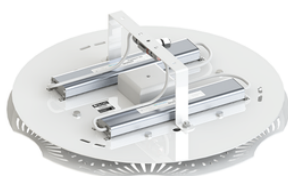

Фокус ПСС 160 Радиант, КСС К1, крепление скобой

артикул 100557

~~42 395,00~~ руб

40 275,00 руб

Указана цена при заказе на сайте

Наличие: под заказ

Срок поставки: от 5 до 10 рабочих дней

Гарантия: 5 лет

Сделано в России

Характеристики

Светотехнические характеристики

СВЕТОВОЙ ПОТОК, ЛМ	20800
ТИП КСС	К (К1)
ЦВЕТОВАЯ ТЕМПЕРАТУРА, К	4500
СВЕТОВАЯ ОТДАЧА, ЛМ/Вт	130,0
УГОЛ ИЗЛУЧЕНИЯ, ГРАДУСЫ	60
ИНДЕКС ЦВЕТОПЕРЕДАЧИ CRI, НЕ МЕНЕЕ	80
ПРОИЗВОДИТЕЛЬ СВЕТОДИОДОВ	CREE
КОЛИЧЕСТВО СВЕТОДИОДОВ, ШТ.	6

Электрические характеристики

МОЩНОСТЬ, Вт	160
ЭНЕРГОПОТРЕБЛЕНИЕ В МЕСЯЦ ПРИ РАБОТЕ 12 ЧАСОВ В СУТКИ, кВт*ч	58,6
КЛАСС ЗАЩИТЫ ОТ ПОРАЖЕНИЯ ЭЛ. ТОКОМ	I
НАПРЯЖЕНИЕ ПИТАНИЯ (ПЕРЕМЕННЫЙ ТОК), В	170 - 264
НАПРЯЖЕНИЕ ПИТАНИЯ (ПОСТОЯННЫЙ ТОК), В	200 - 370