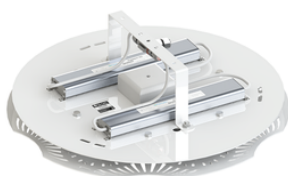

Фокус ПСС 160 Радиант, КСС К1, крепление скобой

артикул 100557

~~42 395,00~~ руб.

40 275,00 руб.

Указана цена при заказе на сайте

Наличие: под заказ

Срок поставки: от 5 до 10 рабочих дней

Гарантия: 5 лет

Сделано в России

Характеристики

Светотехнические характеристики

СВЕТОВОЙ ПОТОК, ЛМ	20800
ТИП КСС	К (К1)
ЦВЕТОВАЯ ТЕМПЕРАТУРА, К	4500
СВЕТОВАЯ ОТДАЧА, ЛМ/Вт	130,0
УГОЛ ИЗЛУЧЕНИЯ, ГРАДУСЫ	60
ИНДЕКС ЦВЕТОПЕРЕДАЧИ CRI, НЕ МЕНЕЕ	80
ПРОИЗВОДИТЕЛЬ СВЕТОДИОДОВ	CREE
КОЛИЧЕСТВО СВЕТОДИОДОВ, ШТ.	6

Электрические характеристики

МОЩНОСТЬ, Вт	160
ЭНЕРГОПОТРЕБЛЕНИЕ В МЕСЯЦ ПРИ РАБОТЕ 12 ЧАСОВ В СУТКИ, кВт*ч	58,6
КЛАСС ЗАЩИТЫ ОТ ПОРАЖЕНИЯ ЭЛ. ТОКОМ	I
НАПРЯЖЕНИЕ ПИТАНИЯ (ПЕРЕМЕННЫЙ ТОК), В	170 - 264
НАПРЯЖЕНИЕ ПИТАНИЯ (ПОСТОЯННЫЙ ТОК), В	200 - 370