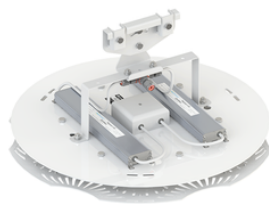

Характеристики

Светотехнические характеристики

СВЕТОВОЙ ПОТОК, ЛМ	20800
ТИП КСС	К (К0)
ЦВЕТОВАЯ ТЕМПЕРАТУРА, К	4500
СВЕТОВАЯ ОТДАЧА, ЛМ/ВТ	130,0
УГОЛ ИЗЛУЧЕНИЯ, ГРАДУСЫ	15
ИНДЕКС ЦВЕТОПЕРЕДАЧИ CRI, НЕ МЕНЕЕ	80
ПРОИЗВОДИТЕЛЬ СВЕТОДИОДОВ	CREE
КОЛИЧЕСТВО СВЕТОДИОДОВ, ШТ.	6