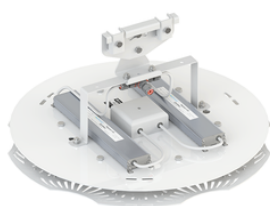

Фокус ПСС 160 Радиант, КСС К0, крепление на трос

артикул 100550

~~42 395,00~~ руб.**40 275,00** руб.

Указана цена при заказе на сайте

Наличие: под заказ

Срок поставки: от 5 до 10 рабочих дней

Гарантия: 5 лет

Сделано в России

Характеристики

Светотехнические характеристики

СВЕТОВОЙ ПОТОК, ЛМ	20800
ТИП КСС	К (К0)
ЦВЕТОВАЯ ТЕМПЕРАТУРА, К	4500
СВЕТОВАЯ ОТДАЧА, ЛМ/Вт	130,0
УГОЛ ИЗЛУЧЕНИЯ, ГРАДУСЫ	15
ИНДЕКС ЦВЕТОПЕРЕДАЧИ CRI, НЕ МЕНЕЕ	80
ПРОИЗВОДИТЕЛЬ СВЕТОДИОДОВ	CREE
КОЛИЧЕСТВО СВЕТОДИОДОВ, ШТ.	6

Общие характеристики

СТЕПЕНЬ ЗАЩИТЫ	IP67
КЛИМАТИЧЕСКОЕ ИСПОЛНЕНИЕ	УХЛ1
ТЕМПЕРАТУРА ОКРУЖАЮЩЕЙ СРЕДЫ, ГРАДУСЫ ЦЕЛЬСИЯ	-60 ... +45
МАТЕРИАЛ КОРПУСА	Алюминий
МАТЕРИАЛ ЗАЩИТНОГО СТЕКЛА	Поликарбонат
КРЕПЛЕНИЕ В КОМПЛЕКТЕ	Подвесное/на трос