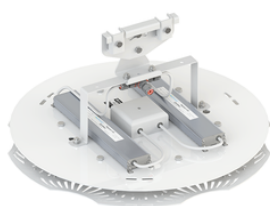

Фокус ПСС 160 Радиант, КСС К0, крепление на трос

артикул 100550

~~42 395,00~~ руб.

40 275,00 руб.

Указана цена при заказе на сайте

Наличие: под заказ

Срок поставки: от 5 до 10 рабочих дней

Гарантия: 5 лет

Сделано в России

Характеристики

Светотехнические характеристики

СВЕТОВОЙ ПОТОК, ЛМ	20800
ТИП КСС	К (К0)
ЦВЕТОВАЯ ТЕМПЕРАТУРА, К	4500
СВЕТОВАЯ ОТДАЧА, ЛМ/Вт	130,0
УГОЛ ИЗЛУЧЕНИЯ, ГРАДУСЫ	15
ИНДЕКС ЦВЕТОПЕРЕДАЧИ CRI, НЕ МЕНЕЕ	80
ПРОИЗВОДИТЕЛЬ СВЕТОДИОДОВ	CREE
КОЛИЧЕСТВО СВЕТОДИОДОВ, ШТ.	6

Электрические характеристики

МОЩНОСТЬ, Вт	160
ЭНЕРГОПОТРЕБЛЕНИЕ В МЕСЯЦ ПРИ РАБОТЕ 12 ЧАСОВ В СУТКИ, кВт*ч	58,6
КЛАСС ЗАЩИТЫ ОТ ПОРАЖЕНИЯ ЭЛ. ТОКОМ	I
НАПРЯЖЕНИЕ ПИТАНИЯ (ПЕРЕМЕННЫЙ ТОК), В	170 - 264
НАПРЯЖЕНИЕ ПИТАНИЯ (ПОСТОЯННЫЙ ТОК), В	200 - 370