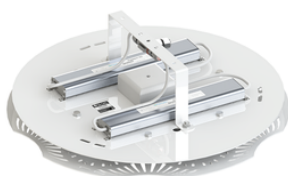

Фокус ПСС 160 Радиант, КСС К0, крепление скобой

артикул 100551

~~42 395,00~~ руб.

40 275,00 руб.

Указана цена при заказе на сайте

Наличие: под заказ

Срок поставки: от 5 до 10 рабочих дней

Гарантия: 5 лет

Сделано в России

Характеристики

Светотехнические характеристики

СВЕТОВОЙ ПОТОК, ЛМ	20800
ТИП КСС	К (К0)
ЦВЕТОВАЯ ТЕМПЕРАТУРА, К	4500
СВЕТОВАЯ ОТДАЧА, ЛМ/Вт	130,0
УГОЛ ИЗЛУЧЕНИЯ, ГРАДУСЫ	15
ИНДЕКС ЦВЕТОПЕРЕДАЧИ CRI, НЕ МЕНЕЕ	80
ПРОИЗВОДИТЕЛЬ СВЕТОДИОДОВ	CREE
КОЛИЧЕСТВО СВЕТОДИОДОВ, ШТ.	6

Электрические характеристики

МОЩНОСТЬ, Вт	160
ЭНЕРГОПОТРЕБЛЕНИЕ В МЕСЯЦ ПРИ РАБОТЕ 12 ЧАСОВ В СУТКИ, кВт*ч	58,6
КЛАСС ЗАЩИТЫ ОТ ПОРАЖЕНИЯ ЭЛ. ТОКОМ	I
НАПРЯЖЕНИЕ ПИТАНИЯ (ПЕРЕМЕННЫЙ ТОК), В	170 - 264
НАПРЯЖЕНИЕ ПИТАНИЯ (ПОСТОЯННЫЙ ТОК), В	200 - 370