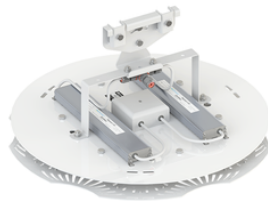

Промышленный светильник Фокус ПСС 160 Радиант, КСС К, крепление на трос

артикул 100553

Наличие: под заказ

Срок поставки: от 5 до 10
рабочих дней

Гарантия: 5 лет

Сделано в России

Характеристики

Светотехнические характеристики

СВЕТОВОЙ ПОТОК, ЛМ	20800
ТИП КСС	К
ЦВЕТОВАЯ ТЕМПЕРАТУРА, К	4500
СВЕТОВАЯ ОТДАЧА, ЛМ/Вт	130,0
УГОЛ ИЗЛУЧЕНИЯ, ГРАДУСЫ	30
ИНДЕКС ЦВЕТОПЕРЕДАЧИ CRI, НЕ МЕНЕЕ	80
ПРОИЗВОДИТЕЛЬ СВЕТОДИОДОВ	CREE
КОЛИЧЕСТВО СВЕТОДИОДОВ, ШТ.	6