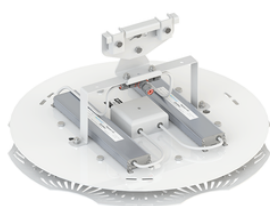

Фокус ПСС 160 Радиант, КСС К, крепление на трос

артикул 100553

~~42 395,00~~ руб

40 275,00 руб

Указана цена при заказе на сайте

Наличие: под заказ

Срок поставки: от 5 до 10 рабочих дней

Гарантия: 5 лет

Сделано в России

Характеристики

Светотехнические характеристики

СВЕТОВОЙ ПОТОК, ЛМ	20800
ТИП КСС	К
ЦВЕТОВАЯ ТЕМПЕРАТУРА, К	4500
СВЕТОВАЯ ОТДАЧА, ЛМ/ВТ	130,0
УГОЛ ИЗЛУЧЕНИЯ, ГРАДУСЫ	30
ИНДЕКС ЦВЕТОПЕРЕДАЧИ CRI, НЕ МЕНЕЕ	80
ПРОИЗВОДИТЕЛЬ СВЕТОДИОДОВ	CREE
КОЛИЧЕСТВО СВЕТОДИОДОВ, ШТ.	6

Электрические характеристики

МОЩНОСТЬ, ВТ	160
ЭНЕРГОПОТРЕБЛЕНИЕ В МЕСЯЦ ПРИ РАБОТЕ 12 ЧАСОВ В СУТКИ, КВТ*Ч	58,6
КЛАСС ЗАЩИТЫ ОТ ПОРАЖЕНИЯ ЭЛ. ТОКОМ	I
НАПРЯЖЕНИЕ ПИТАНИЯ (ПЕРЕМЕННЫЙ ТОК), В	170 - 264
НАПРЯЖЕНИЕ ПИТАНИЯ (ПОСТОЯННЫЙ ТОК), В	200 - 370