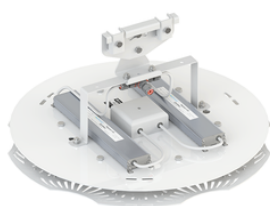

Фокус ПСС 160 Радиант, КСС К, крепление на трос

артикул 100553

~~42 395,00~~ руб**40 275,00** руб

Указана цена при заказе на сайте

Наличие: под заказ

Срок поставки: от 5 до 10 рабочих дней

Гарантия: 5 лет

Сделано в России

Характеристики

Светотехнические характеристики

СВЕТОВОЙ ПОТОК, ЛМ	20800
ТИП КСС	К
ЦВЕТОВАЯ ТЕМПЕРАТУРА, К	4500
СВЕТОВАЯ ОТДАЧА, ЛМ/Вт	130,0
УГОЛ ИЗЛУЧЕНИЯ, ГРАДУСЫ	30
ИНДЕКС ЦВЕТОПЕРЕДАЧИ CRI, НЕ МЕНЕЕ	80
ПРОИЗВОДИТЕЛЬ СВЕТОДИОДОВ	CREE
КОЛИЧЕСТВО СВЕТОДИОДОВ, ШТ.	6

Общие характеристики

СТЕПЕНЬ ЗАЩИТЫ	IP67
КЛИМАТИЧЕСКОЕ ИСПОЛНЕНИЕ	УХЛ1
ТЕМПЕРАТУРА ОКРУЖАЮЩЕЙ СРЕДЫ, ГРАДУСЫ ЦЕЛЬСИЯ	-60 ... +45
МАТЕРИАЛ КОРПУСА	Алюминий
МАТЕРИАЛ ЗАЩИТНОГО СТЕКЛА	Поликарбонат
КРЕПЛЕНИЕ В КОМПЛЕКТЕ	Подвесное/на трос