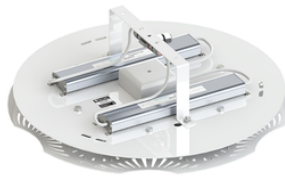

# Промышленный светильник Фокус ПСС 160 Радиант, КСС К, крепление скобой

артикул 100554

Наличие: под заказ

Срок поставки: от 5 до 10  
рабочих дней

Гарантия: 5 лет

Сделано в России

### Светотехнические характеристики

СВЕТОВОЙ ПОТОК, ЛМ	20800
ТИП КСС	К
ЦВЕТОВАЯ ТЕМПЕРАТУРА, К	4500
СВЕТОВАЯ ОТДАЧА, ЛМ/Вт	130,0
УГОЛ ИЗЛУЧЕНИЯ, ГРАДУСЫ	30
ИНДЕКС ЦВЕТОПЕРЕДАЧИ CRI, НЕ МЕНЕЕ	80
ПРОИЗВОДИТЕЛЬ СВЕТОДИОДОВ	CREE
КОЛИЧЕСТВО СВЕТОДИОДОВ, ШТ.	6