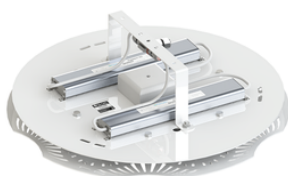

Фокус ПСС 160 Радиант, КСС К, крепление скобой

артикул 100554

~~42 395,00~~ руб.

40 275,00 руб.

Указана цена при заказе на сайте

Наличие: под заказ

Срок поставки: от 5 до 10 рабочих дней

Гарантия: 5 лет

Сделано в России

Характеристики

Светотехнические характеристики

СВЕТОВОЙ ПОТОК, ЛМ	20800
ТИП КСС	К
ЦВЕТОВАЯ ТЕМПЕРАТУРА, К	4500
СВЕТОВАЯ ОТДАЧА, ЛМ/ВТ	130,0
УГОЛ ИЗЛУЧЕНИЯ, ГРАДУСЫ	30
ИНДЕКС ЦВЕТОПЕРЕДАЧИ CRI, НЕ МЕНЕЕ	80
ПРОИЗВОДИТЕЛЬ СВЕТОДИОДОВ	CREE
КОЛИЧЕСТВО СВЕТОДИОДОВ, ШТ.	6

Электрические характеристики

МОЩНОСТЬ, ВТ	160
ЭНЕРГОПОТРЕБЛЕНИЕ В МЕСЯЦ ПРИ РАБОТЕ 12 ЧАСОВ В СУТКИ, КВТ*Ч	58,6
КЛАСС ЗАЩИТЫ ОТ ПОРАЖЕНИЯ ЭЛ. ТОКОМ	I
НАПРЯЖЕНИЕ ПИТАНИЯ (ПЕРЕМЕННЫЙ ТОК), В	170 - 264
НАПРЯЖЕНИЕ ПИТАНИЯ (ПОСТОЯННЫЙ ТОК), В	200 - 370