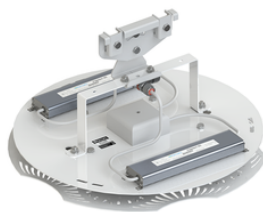

Промышленный светильник Фокус ПСС 140 Радиант, КСС К1, крепление на трос

артикул 100541

38 316,00

Указана цена при заказе на сайте

Наличие: под заказ

Срок поставки: от 5 до 10 рабочих дней

Гарантия: 5 лет

Сделано в России

Характеристики

Светотехнические характеристики

СВЕТОВОЙ ПОТОК, ЛМ	15500
ТИП КСС	К (К1)
ЦВЕТОВАЯ ТЕМПЕРАТУРА, К	4500
СВЕТОВАЯ ОТДАЧА, ЛМ/Вт	110,7
УГОЛ ИЗЛУЧЕНИЯ, ГРАДУСЫ	60
ИНДЕКС ЦВЕТОПЕРЕДАЧИ CRI, НЕ МЕНЕЕ	80
ПРОИЗВОДИТЕЛЬ СВЕТОДИОДОВ	CREE
КОЛИЧЕСТВО СВЕТОДИОДОВ, ШТ.	5

Электрические характеристики

МОЩНОСТЬ, Вт	140
ЭНЕРГОПОТРЕБЛЕНИЕ В МЕСЯЦ ПРИ РАБОТЕ 12 ЧАСОВ В СУТКИ, кВт*ч	51,2
КЛАСС ЗАЩИТЫ ОТ ПОРАЖЕНИЯ ЭЛ. ТОКОМ	I
НАПРЯЖЕНИЕ ПИТАНИЯ (ПЕРЕМЕННЫЙ ТОК), В	170 - 264