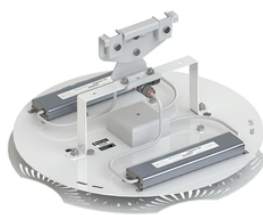

Фокус ПСС 140 Радиант, КСС К, крепление на трос

артикул 100538

~~38 316,00~~ руб.**36 400,00** руб.

Указана цена при заказе на сайте

Наличие: под заказ

Срок поставки: от 5 до 10 рабочих дней

Гарантия: 5 лет

Сделано в России

Характеристики

Светотехнические характеристики

СВЕТОВОЙ ПОТОК, ЛМ	15500
ТИП КСС	К
ЦВЕТОВАЯ ТЕМПЕРАТУРА, К	4500
СВЕТОВАЯ ОТДАЧА, ЛМ/Вт	110,7
УГОЛ ИЗЛУЧЕНИЯ, ГРАДУСЫ	30
ИНДЕКС ЦВЕТОПЕРЕДАЧИ CRI, НЕ МЕНЕЕ	80
ПРОИЗВОДИТЕЛЬ СВЕТОДИОДОВ	CREE
КОЛИЧЕСТВО СВЕТОДИОДОВ, ШТ.	5

Общие характеристики

СТЕПЕНЬ ЗАЩИТЫ	IP65
КЛИМАТИЧЕСКОЕ ИСПОЛНЕНИЕ	УХЛ1
ТЕМПЕРАТУРА ОКРУЖАЮЩЕЙ СРЕДЫ, ГРАДУСЫ ЦЕЛЬСИЯ	-60 ... +45
МАТЕРИАЛ КОРПУСА	Алюминий
МАТЕРИАЛ ЗАЩИТНОГО СТЕКЛА	Поликарбонат
КРЕПЛЕНИЕ В КОМПЛЕКТЕ	Подвесное/на трос