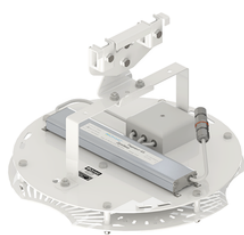

Фокус ПСС 115 Радиант, КСС К1, крепление на трос

артикул 100511

~~23 918,00~~ руб.

22 722,00 руб.

Указана цена при заказе на сайте

Наличие: под заказ

Срок поставки: от 5 до 10 рабочих дней

Гарантия: 5 лет

Сделано в России

Характеристики

Светотехнические характеристики

СВЕТОВОЙ ПОТОК, ЛМ	12500
ТИП КСС	К (К1)
ЦВЕТОВАЯ ТЕМПЕРАТУРА, К	4500
СВЕТОВАЯ ОТДАЧА, ЛМ/Вт	108,7
УГОЛ ИЗЛУЧЕНИЯ, ГРАДУСЫ	60
ИНДЕКС ЦВЕТОПЕРЕДАЧИ CRI, НЕ МЕНЕЕ	80
ПРОИЗВОДИТЕЛЬ СВЕТОДИОДОВ	CREE
КОЛИЧЕСТВО СВЕТОДИОДОВ, ШТ.	3

Электрические характеристики

МОЩНОСТЬ, Вт	115
ЭНЕРГОПОТРЕБЛЕНИЕ В МЕСЯЦ ПРИ РАБОТЕ 12 ЧАСОВ В СУТКИ, кВт*ч	42,1
КЛАСС ЗАЩИТЫ ОТ ПОРАЖЕНИЯ ЭЛ. ТОКОМ	I
НАПРЯЖЕНИЕ ПИТАНИЯ (ПЕРЕМЕННЫЙ ТОК), В	170 - 264
НАПРЯЖЕНИЕ ПИТАНИЯ (ПОСТОЯННЫЙ ТОК), В	200 - 370