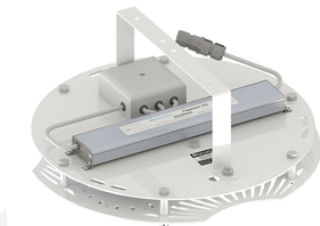

Фокус ПСС 115 Радиант, КСС К0, крепление скобой

артикул 100506

~~23 918,00~~ руб.**22 722,00** руб.

Указана цена при заказе на сайте

Наличие: под заказ

Срок поставки: от 5 до 10 рабочих дней

Гарантия: 5 лет

Сделано в России

Характеристики

Светотехнические характеристики

СВЕТОВОЙ ПОТОК, ЛМ	12500
ТИП КСС	К (К0)
ЦВЕТОВАЯ ТЕМПЕРАТУРА, К	4500
СВЕТОВАЯ ОТДАЧА, ЛМ/ВТ	108,7
УГОЛ ИЗЛУЧЕНИЯ, ГРАДУСЫ	15
ИНДЕКС ЦВЕТОПЕРЕДАЧИ CRI, НЕ МЕНЕЕ	80
ПРОИЗВОДИТЕЛЬ СВЕТОДИОДОВ	CREE
КОЛИЧЕСТВО СВЕТОДИОДОВ, ШТ.	3

Общие характеристики

СТЕПЕНЬ ЗАЩИТЫ	IP65
КЛИМАТИЧЕСКОЕ ИСПОЛНЕНИЕ	УХЛ1
ТЕМПЕРАТУРА ОКРУЖАЮЩЕЙ СРЕДЫ, ГРАДУСЫ ЦЕЛЬСИЯ	-60 ... +45
МАТЕРИАЛ КОРПУСА	Алюминий
МАТЕРИАЛ ЗАЩИТНОГО СТЕКЛА	Поликарбонат
КРЕПЛЕНИЕ В КОМПЛЕКТЕ	Скоба/кронштейн

Размеры и масса

РАЗМЕР (БЕЗ УПАКОВКИ, Д X Ш X В), ММ	400 x 400 x 175
МАССА (БЕЗ УПАКОВКИ), КГ	5.0
МАССА (В УПАКОВКЕ), КГ	5.5

Другие варианты исполнения

Артикул 100498	КСС Д, крепление на крюк	22 722,00 ₺
Артикул 100501	КСС Г, крепление на крюк	22 722,00 ₺
Артикул 100502	КСС Г, крепление на трос	22 722,00 ₺
Артикул 100503	КСС Г, крепление скобой	22 722,00 ₺
Артикул 100499	КСС Д, крепление на трос	22 722,00 ₺
Артикул 100500	КСС Д, крепление скобой	22 722,00 ₺
Артикул 100504	КСС К0, крепление на крюк	22 722,00 ₺
Артикул 100505	КСС К0, крепление на трос	22 722,00 ₺
Артикул 100510	КСС К1, крепление на крюк	22 722,00 ₺
Артикул 100511	КСС К1, крепление на трос	22 722,00 ₺
Артикул 100512	КСС К1, крепление скобой	22 722,00 ₺
Артикул 100507	КСС К, крепление на крюк	22 722,00 ₺
Артикул 100508	КСС К, крепление на трос	22 722,00 ₺
Артикул 100509	КСС К, крепление скобой	22 722,00 ₺