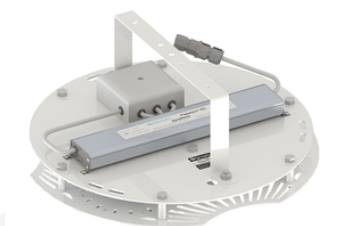

Фокус ПСС 115 Радиант, КСС К, крепление скобой

артикул 100509

~~23 918,00~~ руб.

22 722,00 руб.

Указана цена при заказе на сайте

Наличие: под заказ

Срок поставки: от 5 до 10 рабочих дней

Гарантия: 5 лет

Сделано в России

Характеристики

Светотехнические характеристики

СВЕТОВОЙ ПОТОК, ЛМ	12500
ТИП КСС	К
ЦВЕТОВАЯ ТЕМПЕРАТУРА, К	4500
СВЕТОВАЯ ОТДАЧА, ЛМ/Вт	108,7
УГОЛ ИЗЛУЧЕНИЯ, ГРАДУСЫ	30
ИНДЕКС ЦВЕТОПЕРЕДАЧИ CRI, НЕ МЕНЕЕ	80
ПРОИЗВОДИТЕЛЬ СВЕТОДИОДОВ	CREE
КОЛИЧЕСТВО СВЕТОДИОДОВ, ШТ.	3

Электрические характеристики

МОЩНОСТЬ, Вт	115
ЭНЕРГОПОТРЕБЛЕНИЕ В МЕСЯЦ ПРИ РАБОТЕ 12 ЧАСОВ В СУТКИ, кВт*ч	42,1
КЛАСС ЗАЩИТЫ ОТ ПОРАЖЕНИЯ ЭЛ. ТОКОМ	I
НАПРЯЖЕНИЕ ПИТАНИЯ (ПЕРЕМЕННЫЙ ТОК), В	170 - 264
НАПРЯЖЕНИЕ ПИТАНИЯ (ПОСТОЯННЫЙ ТОК), В	200 - 370