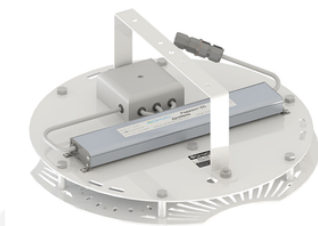

Фокус ПСС 115 Радиант, КСС К, крепление скобой

артикул 100509

~~23 918,00~~ руб.

22 722,00 руб.

Указана цена при заказе на сайте

Наличие: под заказ

Срок поставки: от 5 до 10 рабочих дней

Гарантия: 5 лет

Сделано в России

Характеристики

Светотехнические характеристики

СВЕТОВОЙ ПОТОК, ЛМ	12500
ТИП КСС	К
ЦВЕТОВАЯ ТЕМПЕРАТУРА, К	4500
СВЕТОВАЯ ОТДАЧА, ЛМ/Вт	108,7
УГОЛ ИЗЛУЧЕНИЯ, ГРАДУСЫ	30
ИНДЕКС ЦВЕТОПЕРЕДАЧИ CRI, НЕ МЕНЕЕ	80
ПРОИЗВОДИТЕЛЬ СВЕТОДИОДОВ	CREE
КОЛИЧЕСТВО СВЕТОДИОДОВ, ШТ.	3

Общие характеристики

СТЕПЕНЬ ЗАЩИТЫ	IP65
КЛИМАТИЧЕСКОЕ ИСПОЛНЕНИЕ	УХЛ1
ТЕМПЕРАТУРА ОКРУЖАЮЩЕЙ СРЕДЫ, ГРАДУСЫ ЦЕЛЬСИЯ	-60 ... +45
МАТЕРИАЛ КОРПУСА	Алюминий
МАТЕРИАЛ ЗАЩИТНОГО СТЕКЛА	Поликарбонат
КРЕПЛЕНИЕ В КОМПЛЕКТЕ	Скоба/кронштейн