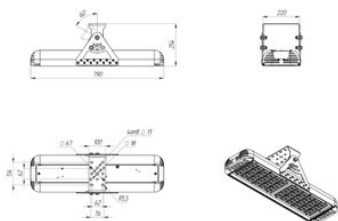

Ферекс ДПП х7-200-850, КСС Д, 120° (07-200-850-Д120)

артикул 102265

45 000,00

Указана цена при заказе на сайте

Наличие: под заказ

Срок поставки: от 20 до 30 рабочих дней

Гарантия: 5 лет

Сделано в России

Характеристики

Светотехнические характеристики

СВЕТОВОЙ ПОТОК, ЛМ	28800
ТИП КСС	Д
ЦВЕТОВАЯ ТЕМПЕРАТУРА, К	5000
СВЕТОВАЯ ОТДАЧА, ЛМ/Вт	144,0
УГОЛ ИЗЛУЧЕНИЯ, ГРАДУСЫ	120
ИНДЕКС ЦВЕТОПЕРЕДАЧИ CRI, НЕ МЕНЕЕ	80
ПРОИЗВОДИТЕЛЬ СВЕТОДИОДОВ	Nichia
КОЛИЧЕСТВО СВЕТОДИОДОВ, ШТ.	432
РЕСУРС РАБОТЫ (НЕ МЕНЕЕ), Ч.	100000

Электрические характеристики

МОЩНОСТЬ, Вт	200
ЭНЕРГОПОТРЕБЛЕНИЕ В МЕСЯЦ ПРИ РАБОТЕ 12 ЧАСОВ В СУТКИ, кВт*ч	73,2
КЛАСС ЗАЩИТЫ ОТ ПОРАЖЕНИЯ ЭЛ. ТОКОМ	I
НАПРЯЖЕНИЕ ПИТАНИЯ (ПЕРЕМЕННЫЙ ТОК), В	176 - 264

Общие характеристики