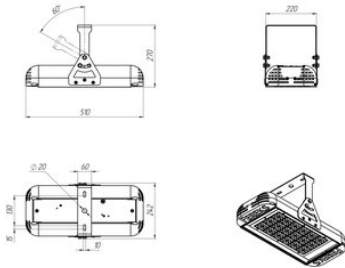

# Ферекс ДПП х7-100-850, КСС Д, 120° (07-100-850-Д120)

артикул 102231

Наличие: под заказ

Срок поставки: от 20 до 30 рабочих дней

Гарантия: 5 лет

Сделано в России

### **Размеры и масса**

РАЗМЕР (БЕЗ УПАКОВКИ, Д X Ш X В), ММ	510 x 250 x 270
МАССА (БЕЗ УПАКОВКИ), КГ	7.0

Просмотреть актуальные характеристики и приобрести данный товар или его варианты вы можете на соответствующей [странице](#) нашего сайта.