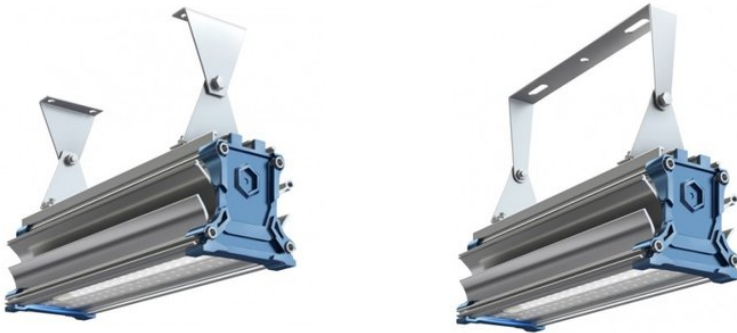

DS-PROM 35 BT, DS-0105

DS-0105

артикул 104127

Наличие: под заказ

Срок поставки: от 5 до 10
рабочих дней

Гарантия: 3 года

Сделано в России

Характеристики

Светотехнические характеристики

СВЕТОВОЙ ПОТОК, ЛМ	4080
ТИП КСС	Д
ЦВЕТОВАЯ ТЕМПЕРАТУРА, К	5000
СВЕТОВАЯ ОТДАЧА, ЛМ/Вт	116,6
УГОЛ ИЗЛУЧЕНИЯ, ГРАДУСЫ	120
ИНДЕКС ЦВЕТОПЕРЕДАЧИ CRI, НЕ МЕНЕЕ	85
ПРОИЗВОДИТЕЛЬ СВЕТОДИОДОВ	Samsung
КОЛИЧЕСТВО СВЕТОДИОДОВ, ШТ.	60
РЕСУРС РАБОТЫ (НЕ МЕНЕЕ), Ч.	60000

Общие характеристики

СТЕПЕНЬ ЗАЩИТЫ	IP67
КЛИМАТИЧЕСКОЕ ИСПОЛНЕНИЕ	УХЛ1
ТЕМПЕРАТУРА ОКРУЖАЮЩЕЙ СРЕДЫ, ГРАДУСЫ ЦЕЛЬСИЯ	-40 ... +40
МАТЕРИАЛ КОРПУСА	Алюминий
МАТЕРИАЛ ЗАЩИТНОГО СТЕКЛА	Поликарбонат
КРЕПЛЕНИЕ В КОМПЛЕКТЕ	Скоба/кронштейн