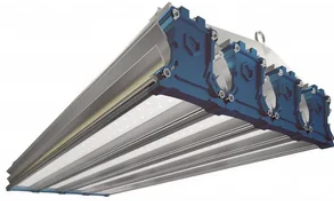

Промышленный светодиодный светильник Dioteck DS-Prom 400

DS-0079

артикул 104019

Наличие: под заказ

Срок поставки: от 5 до 10 рабочих дней

Гарантия: 5 лет

Сделано в России

Характеристики

Светотехнические характеристики

СВЕТОВОЙ ПОТОК, ЛМ	44000
ТИП КСС	Д
ЦВЕТОВАЯ ТЕМПЕРАТУРА, К	5000
СВЕТОВАЯ ОТДАЧА, ЛМ/Вт	114,6
УГОЛ ИЗЛУЧЕНИЯ, ГРАДУСЫ	120
ИНДЕКС ЦВЕТОПЕРЕДАЧИ CRI, НЕ МЕНЕЕ	85
ПРОИЗВОДИТЕЛЬ СВЕТОДИОДОВ	Samsung
КОЛИЧЕСТВО СВЕТОДИОДОВ, ШТ.	864
РЕСУРС РАБОТЫ (НЕ МЕНЕЕ), Ч.	100000

Электрические характеристики

МОЩНОСТЬ, Вт	384
ЭНЕРГОПОТРЕБЛЕНИЕ В МЕСЯЦ ПРИ РАБОТЕ 12 ЧАСОВ В СУТКИ, кВт*ч	140,5
КЛАСС ЗАЩИТЫ ОТ ПОРАЖЕНИЯ ЭЛ. ТОКОМ	I
НАПРЯЖЕНИЕ ПИТАНИЯ (ПЕРЕМЕННЫЙ ТОК), В	176 - 264
НАПРЯЖЕНИЕ ПИТАНИЯ (ПОСТОЯННЫЙ ТОК), В	250 - 370

Общие характеристики