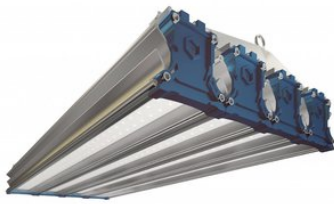

Dioteck DS-Prom 400

DS-0079

артикул 104019

45 600,00

Указана цена при заказе на сайте

Наличие: под заказ

Срок поставки: от 5 до 10 рабочих дней

Гарантия: 5 лет

Сделано в России

Характеристики

Светотехнические характеристики

СВЕТОВОЙ ПОТОК, ЛМ	44000
ТИП КСС	Д
ЦВЕТОВАЯ ТЕМПЕРАТУРА, К	5000
СВЕТОВАЯ ОТДАЧА, ЛМ/Вт	114,6
УГОЛ ИЗЛУЧЕНИЯ, ГРАДУСЫ	120
ИНДЕКС ЦВЕТОПЕРЕДАЧИ CRI, НЕ МЕНЕЕ	85
ПРОИЗВОДИТЕЛЬ СВЕТОДИОДОВ	Samsung
КОЛИЧЕСТВО СВЕТОДИОДОВ, ШТ.	864
РЕСУРС РАБОТЫ (НЕ МЕНЕЕ), Ч.	100000

Электрические характеристики

МОЩНОСТЬ, Вт	384
ЭНЕРГОПОТРЕБЛЕНИЕ В МЕСЯЦ ПРИ РАБОТЕ 12 ЧАСОВ В СУТКИ, кВт*ч	140,5
КЛАСС ЗАЩИТЫ ОТ ПОРАЖЕНИЯ ЭЛ. ТОКОМ	I
НАПРЯЖЕНИЕ ПИТАНИЯ (ПЕРЕМЕННЫЙ ТОК), В	176 - 264
НАПРЯЖЕНИЕ ПИТАНИЯ (ПОСТОЯННЫЙ ТОК), В	250 - 370