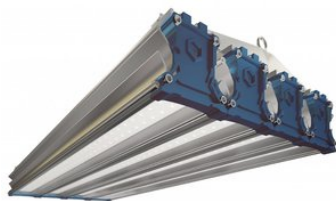

Dioteck DS-Prom 400

DS-0079

артикул 104019

45 600,00

Указана цена при заказе на сайте

Наличие: под заказ

Срок поставки: от 5 до 10 рабочих дней

Гарантия: 5 лет

Сделано в России

Характеристики

Светотехнические характеристики

СВЕТОВОЙ ПОТОК, ЛМ	44000
ТИП КСС	Д
ЦВЕТОВАЯ ТЕМПЕРАТУРА, К	5000
СВЕТОВАЯ ОТДАЧА, ЛМ/Вт	114,6
УГОЛ ИЗЛУЧЕНИЯ, ГРАДУСЫ	120
ИНДЕКС ЦВЕТОПЕРЕДАЧИ CRI, НЕ МЕНЕЕ	85
ПРОИЗВОДИТЕЛЬ СВЕТОДИОДОВ	Samsung
КОЛИЧЕСТВО СВЕТОДИОДОВ, ШТ.	864
РЕСУРС РАБОТЫ (НЕ МЕНЕЕ), Ч.	100000

Электрические характеристики

МОЩНОСТЬ, Вт	384
ЭНЕРГОПОТРЕБЛЕНИЕ В МЕСЯЦ ПРИ РАБОТЕ 12 ЧАСОВ В СУТКИ, кВт*ч	140,5
КЛАСС ЗАЩИТЫ ОТ ПОРАЖЕНИЯ ЭЛ. ТОКОМ	I
НАПРЯЖЕНИЕ ПИТАНИЯ (ПЕРЕМЕННЫЙ ТОК), В	176 - 264
НАПРЯЖЕНИЕ ПИТАНИЯ (ПОСТОЯННЫЙ ТОК), В	250 - 370