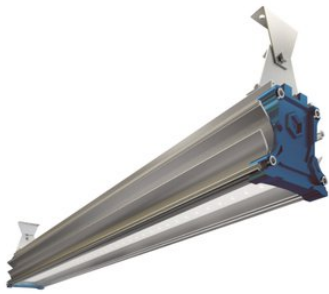

Dioteck DS-Prom 100, 5000K

DS-0030

артикул 104011

11 400,00 

Указана цена при заказе на сайте

Наличие: под заказ

Срок поставки: от 5 до 10 рабочих дней

Гарантия: 5 лет

Сделано в России

Характеристики

Светотехнические характеристики

СВЕТОВОЙ ПОТОК, ЛМ	11000
ТИП КСС	Д
ЦВЕТОВАЯ ТЕМПЕРАТУРА, К	5000
СВЕТОВАЯ ОТДАЧА, ЛМ/Вт	114,6
УГОЛ ИЗЛУЧЕНИЯ, ГРАДУСЫ	120
ИНДЕКС ЦВЕТОПЕРЕДАЧИ CRI, НЕ МЕНЕЕ	85
ПРОИЗВОДИТЕЛЬ СВЕТОДИОДОВ	Samsung
КОЛИЧЕСТВО СВЕТОДИОДОВ, ШТ.	216
РЕСУРС РАБОТЫ (НЕ МЕНЕЕ), Ч.	100000

Общие характеристики

СТЕПЕНЬ ЗАЩИТЫ	IP67
КЛИМАТИЧЕСКОЕ ИСПОЛНЕНИЕ	УХЛ1
ТЕМПЕРАТУРА ОКРУЖАЮЩЕЙ СРЕДЫ, ГРАДУСЫ ЦЕЛЬСИЯ	-40 ... +40
МАТЕРИАЛ КОРПУСА	Алюминий
МАТЕРИАЛ ЗАЩИТНОГО СТЕКЛА	Поликарбонат
КРЕПЛЕНИЕ В КОМПЛЕКТЕ	Подвесное/на трос, Скоба/кронштейн