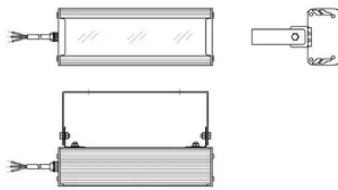

Пожаробезопасный светодиодный светильник Свет НН ССдПб 01 Бриз 30 Пб, 5000 К

ССдПб 01-030-002 IP65

артикул 101802

Наличие: под заказ

Срок поставки: от 10 до 20 рабочих дней

Гарантия: 3 года

Сделано в России

Характеристики

Светотехнические характеристики

СВЕТОВОЙ ПОТОК, ЛМ	3900
ТИП КСС	Д
ЦВЕТОВАЯ ТЕМПЕРАТУРА, К	5000
СВЕТОВАЯ ОТДАЧА, ЛМ/Вт	130,0
УГОЛ ИЗЛУЧЕНИЯ, ГРАДУСЫ	120
ИНДЕКС ЦВЕТОПЕРЕДАЧИ CRI, НЕ МЕНЕЕ	82
ПРОИЗВОДИТЕЛЬ СВЕТОДИОДОВ	Lumileds
КОЛИЧЕСТВО СВЕТОДИОДОВ, ШТ.	36
РЕСУРС РАБОТЫ (НЕ МЕНЕЕ), Ч.	60000

Электрические характеристики

МОЩНОСТЬ, Вт	30
ЭНЕРГОПОТРЕБЛЕНИЕ В МЕСЯЦ ПРИ РАБОТЕ 12 ЧАСОВ В СУТКИ, кВт*ч	11,0
КЛАСС ЗАЩИТЫ ОТ ПОРАЖЕНИЯ ЭЛ. ТОКОМ	I
НАПРЯЖЕНИЕ ПИТАНИЯ (ПЕРЕМЕННЫЙ ТОК), В	198 - 264
НАПРЯЖЕНИЕ ПИТАНИЯ (ПОСТОЯННЫЙ ТОК), В	176 - 280