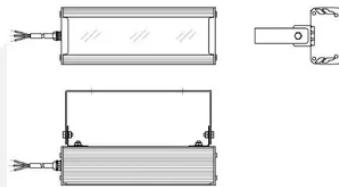

Гарантия: 3 года

Сделано в России

Характеристики

Светотехнические характеристики

СВЕТОВОЙ ПОТОК, ЛМ	3900
ТИП КСС	Д
ЦВЕТОВАЯ ТЕМПЕРАТУРА, К	5000
СВЕТОВАЯ ОТДАЧА, ЛМ/Вт	130,0
УГОЛ ИЗЛУЧЕНИЯ, ГРАДУСЫ	120
ИНДЕКС ЦВЕТОПЕРЕДАЧИ CRI, НЕ МЕНЕЕ	82
ПРОИЗВОДИТЕЛЬ СВЕТОДИОДОВ	Lumileds
КОЛИЧЕСТВО СВЕТОДИОДОВ, ШТ.	36
РЕСУРС РАБОТЫ (НЕ МЕНЕЕ), Ч.	60000

Размеры и масса

РАЗМЕР (БЕЗ УПАКОВКИ, Д X Ш X В), ММ	300 x 112 x 76
МАССА (БЕЗ УПАКОВКИ), КГ	2.0

Просмотреть актуальные характеристики и приобрести данный товар или его варианты вы можете на соответствующей [странице](#) нашего сайта.