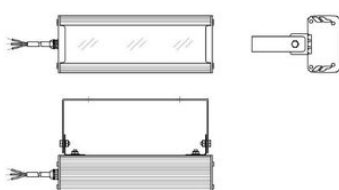

Сделано в России

Характеристики

Светотехнические характеристики

СВЕТОВОЙ ПОТОК, ЛМ	3900
ТИП КСС	Д
ЦВЕТОВАЯ ТЕМПЕРАТУРА, К	5000
СВЕТОВАЯ ОТДАЧА, ЛМ/Вт	130,0
УГОЛ ИЗЛУЧЕНИЯ, ГРАДУСЫ	120
ИНДЕКС ЦВЕТОПЕРЕДАЧИ CRI, НЕ МЕНЕЕ	82
ПРОИЗВОДИТЕЛЬ СВЕТОДИОДОВ	Lumileds
КОЛИЧЕСТВО СВЕТОДИОДОВ, ШТ.	36
РЕСУРС РАБОТЫ (НЕ МЕНЕЕ), Ч.	60000

Размеры и масса

РАЗМЕР (БЕЗ УПАКОВКИ, Д X Ш X В), ММ	300 x 112 x 76
--------------------------------------	----------------

МАССА (БЕЗ УПАКОВКИ), КГ	2.0
--------------------------	-----

Просмотреть актуальные характеристики и приобрести данный товар или его варианты вы можете на соответствующей [странице](#) нашего сайта.